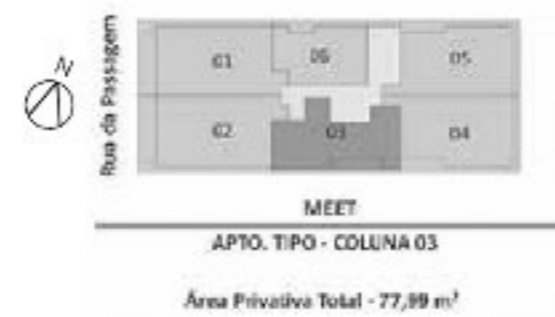

2 QUARTOS

77,99 M²

TERRAZZA 2 QUARTOS

106,36 M²