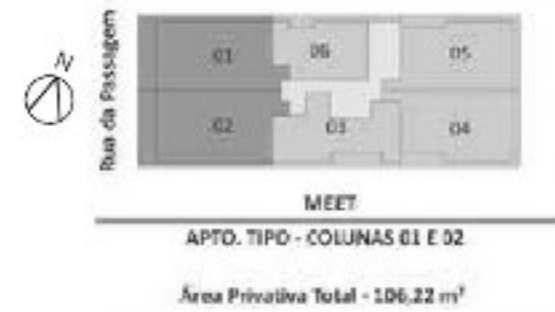

3 SUÍTES  
106,22 M<sup>2</sup>

3 SUÍTES – OPÇÃO SALA AMPLIADA  
106,22 M<sup>2</sup>