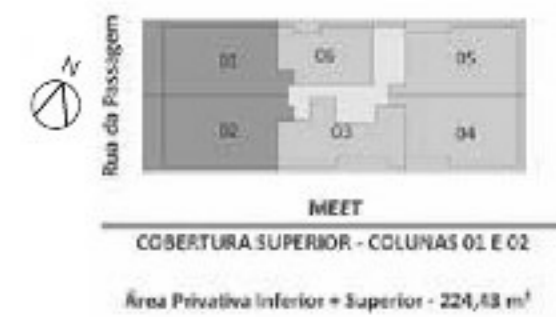

COBERTURA 3 SUÍTES PAVIMENTO SUPERIOR