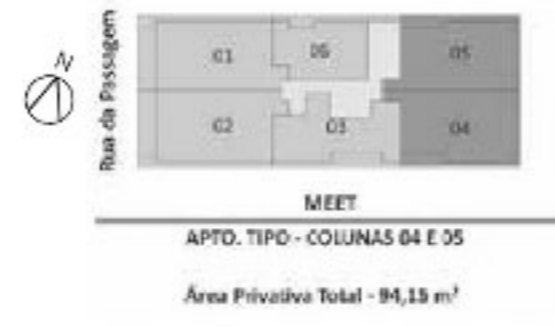

## 106,36 M<sup>2</sup>

3 SUÍTES  
94,15 M<sup>2</sup>

TERRAZZA 3 SUÍTES  
116,71 M<sup>2</sup>

Detalhe Coluna 05

Detalhe Coluna 05

A decoração das plantas é meramente ilustrativa, não estando incluída no preço.

A decoração das plantas é meramente ilustrativa, não estando incluída no preço.

2 QUARTOS  
64,70 M<sup>2</sup>

TERRAZZA 2 QUARTOS  
90,06 M<sup>2</sup>