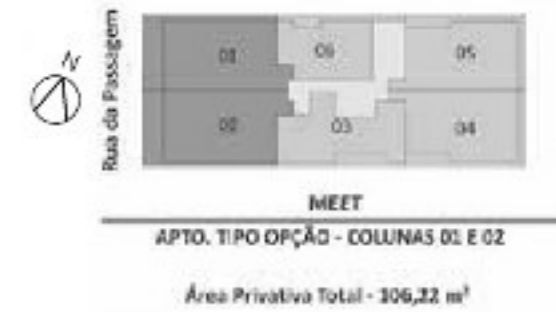

3 SUÍTES  
106,22 M<sup>2</sup>

3 SUÍTES – OPÇÃO SALA AMPLIADA  
106,22 M<sup>2</sup>