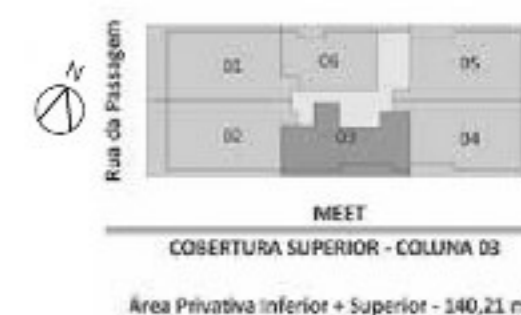

COBERTURA 2 SUÍTES 140,21 M² – PAV. INFERIOR

COBERTURA 2 SUÍTES PAVIMENTO SUPERIOR