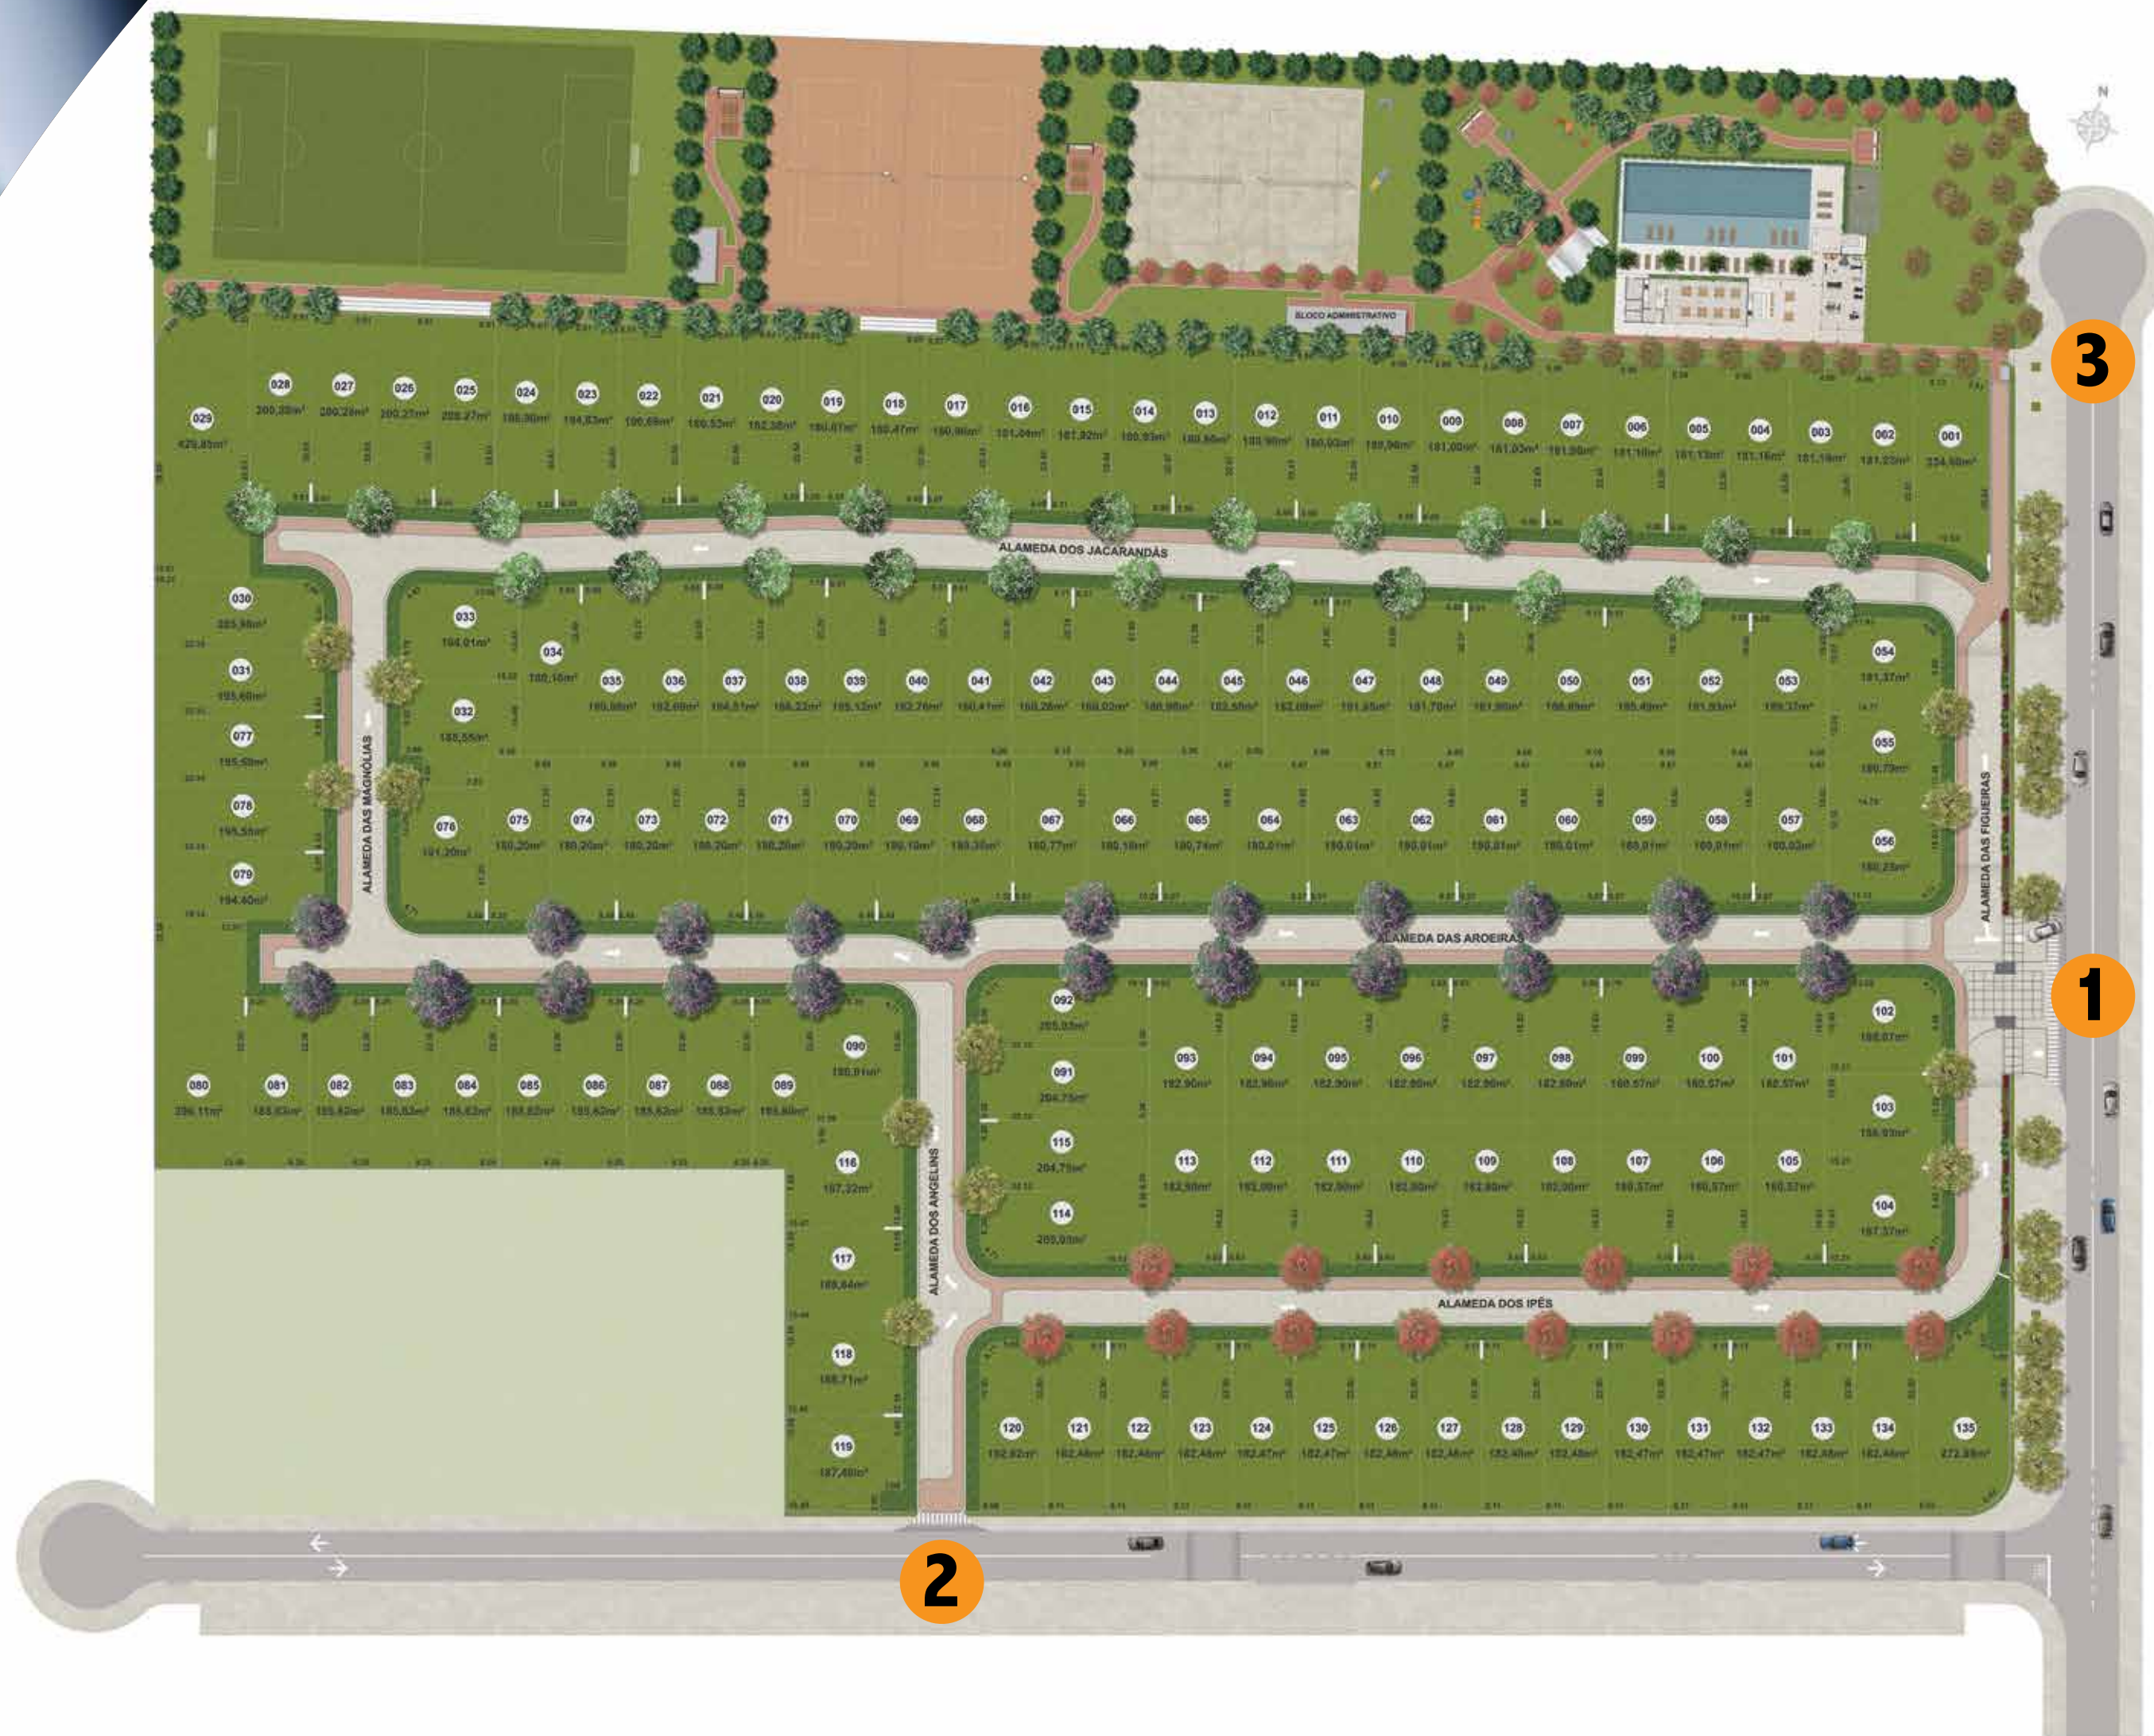

Térreo

1º Pavimento

2º Pavimento

FOTO ILUSTRATIVA

plantas
 Casa *Hibisco*

bothanica park

Masterplan

Terrenos de
180m² a 429m².
Escolha o seu.

- 1** - Portaria 1 do condomínio
- 2** - Portaria 2 do condomínio
- 3** - Acesso interno ao LAKE *Park* CLUB