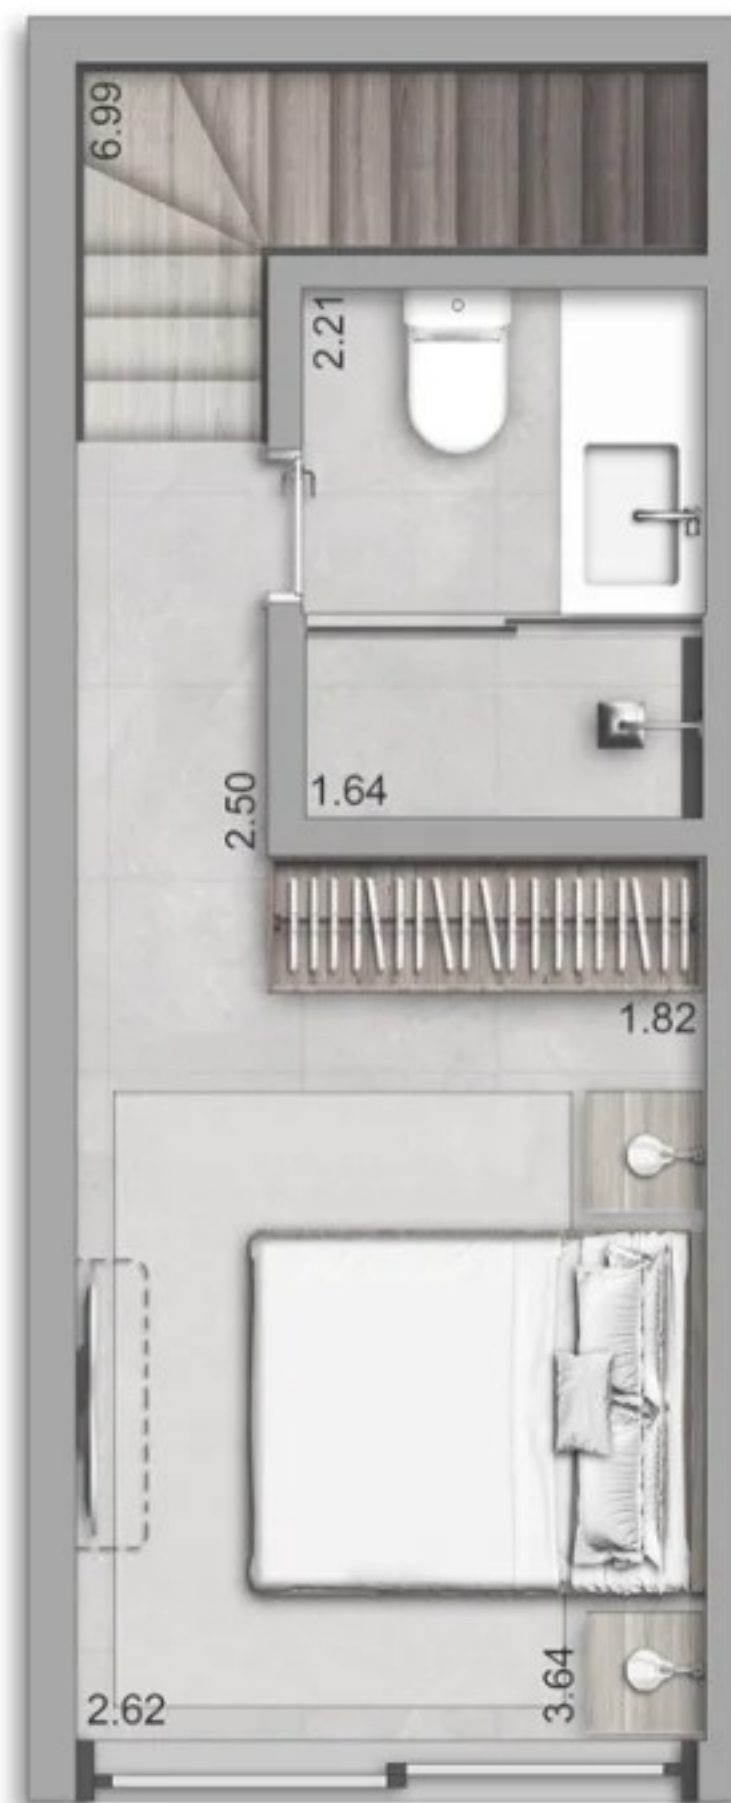

CASA MARIANA

Loft residencial

PAVIMENTO TÉRREO

LOFT CASARÃO

Unidade **203**
área privativa **43,88 m²**

LOFT CASARÃO

Unidade **204**
área privativa **58,58 m²**

CASA MARIANA

Loft residencial

LOFT DUPLEX

Unidade **103**
área privativa **62,40 m²**

PAVIMENTO INFERIOR

PAVIMENTO SUPERIOR

CASA MARIANA

Loft residencial

PAVIMENTO INFERIOR

PAVIMENTO SUPERIOR

LOFT DUPLEX

Unidade **202**
área privativa **62,55 m²**

CASA MARIANA

Loft residencial

LOFT DUPLEX

Unidade **401**

área privativa **92,58 m²**
57,00 m² + 35,58 m²

CASA MARIANA

Loft residencial

LOFT LINEAR

Unidade **101**
área privativa **57,00 m²**

LOFT LINEAR

Unidade **104**
área privativa **50,11 m²**

CASA MARIANA

Loft residencial