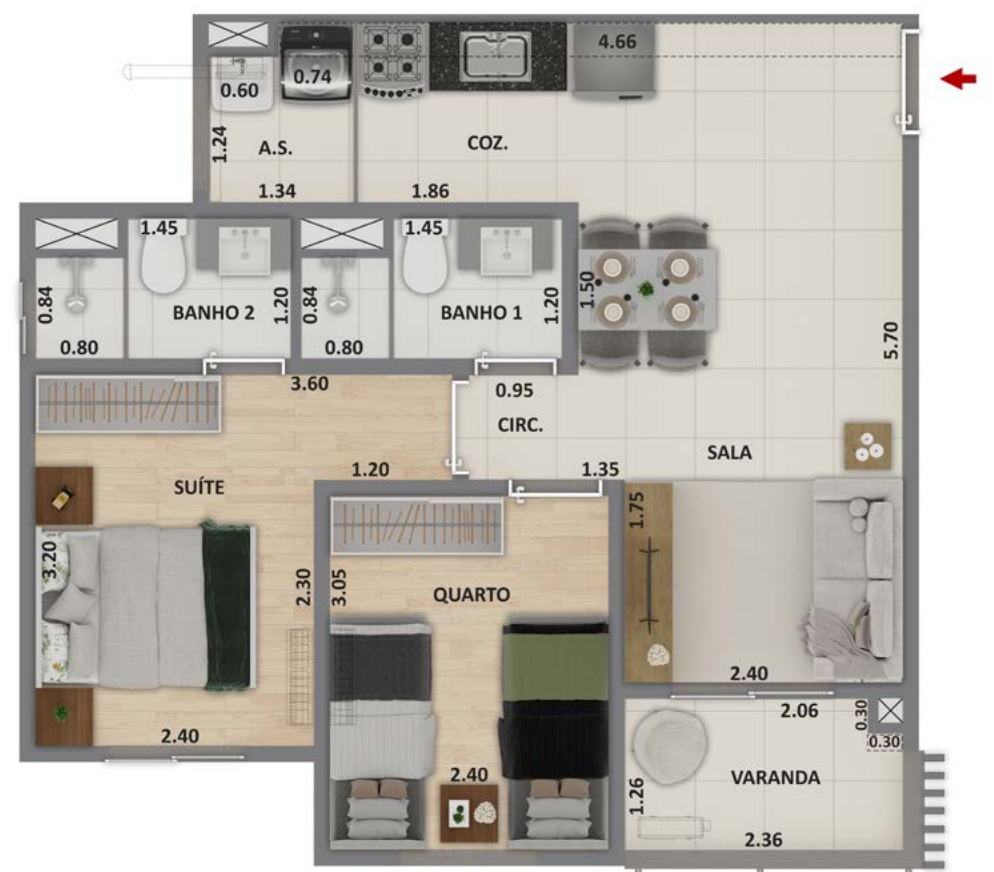

PLANTA PRÉVIA DA TIPOLOGIA DE TOWNHOUSES - 33,42M²

PLANTA PRÉVIA DA TIPOLOGIA DE 1 QUARTO - 31,81M²

COMPROU, GANHOU*:

Piso laminado nos quartos

Piso em porcelanato na sala, na cozinha,
nos banheiros e nas varandas

Paredes em cerâmica na cozinha e nos banheiros

Bancadas em granito

PLANTA PRÉVIA DA TIPOLOGIA DE 2 QUARTOS COM SUÍTE - 52,75M²

PLANTA PRÉVIA DA TIPOLOGIA DE 2 QUARTOS GARDEN COM SUÍTE - 66,19M²

PLANTA PRÉVIA DA TIPOLOGIA DE 3 QUARTOS COM SUÍTE - 67,04M²