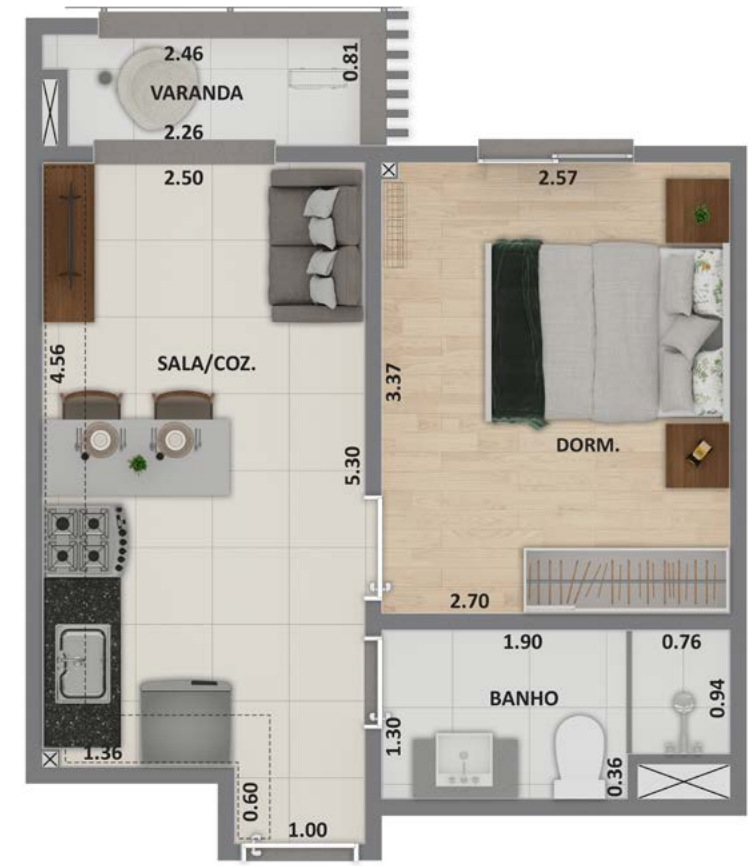

PLANTA PRÉVIA DA TIPOLOGIA DE TOWNHOUSES - 33,42M²

PLANTA PRÉVIA DA TIPOLOGIA DE 1 QUARTO - 31,81M²

COMPROU, GANHOU*:

Piso laminado nos quartos

Piso em porcelanato na sala, na cozinha,
nos banheiros e nas varandas

Paredes em cerâmica na cozinha e nos banheiros

Bancadas em granito

PLANTA PRÉVIA DA TIPOLOGIA DE 2 QUARTOS COM SUÍTE - 52,75M²

PLANTA PRÉVIA DA TIPOLOGIA DE 2 QUARTOS GARDEN COM SUÍTE - 66,19M²

PLANTA PRÉVIA DA TIPOLOGIA DE 3 QUARTOS COM SUÍTE - 67,04M²