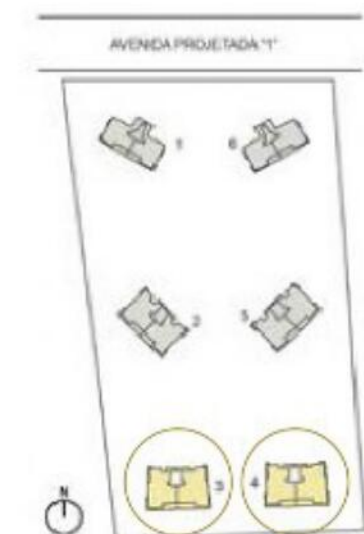

*A banheira da suíte master e a bancada da varanda fazem parte de kits opcionais que poderão ser adquiridos pelo proprietário após a aquisição do apartamento.