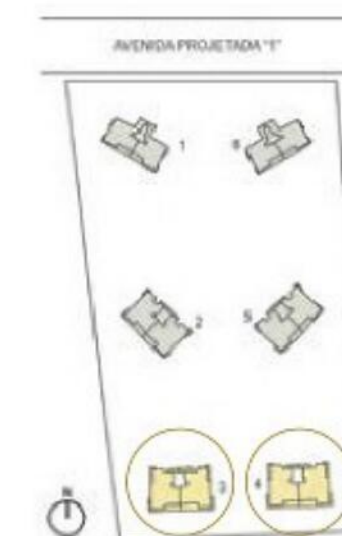

- 4 suítes, todas com varanda
- Suíte master com closet sr. e sra. e ampla varanda com vista para mar e campo de golfe
- 3 banhos com ventilação natural
- Sala de estar com ampla varanda com vista para mar e campo de golfe
- Cozinha com copa
- Hall social exclusivo
- Esquadria com grande área envidraçada
- Dependência completa de empregados