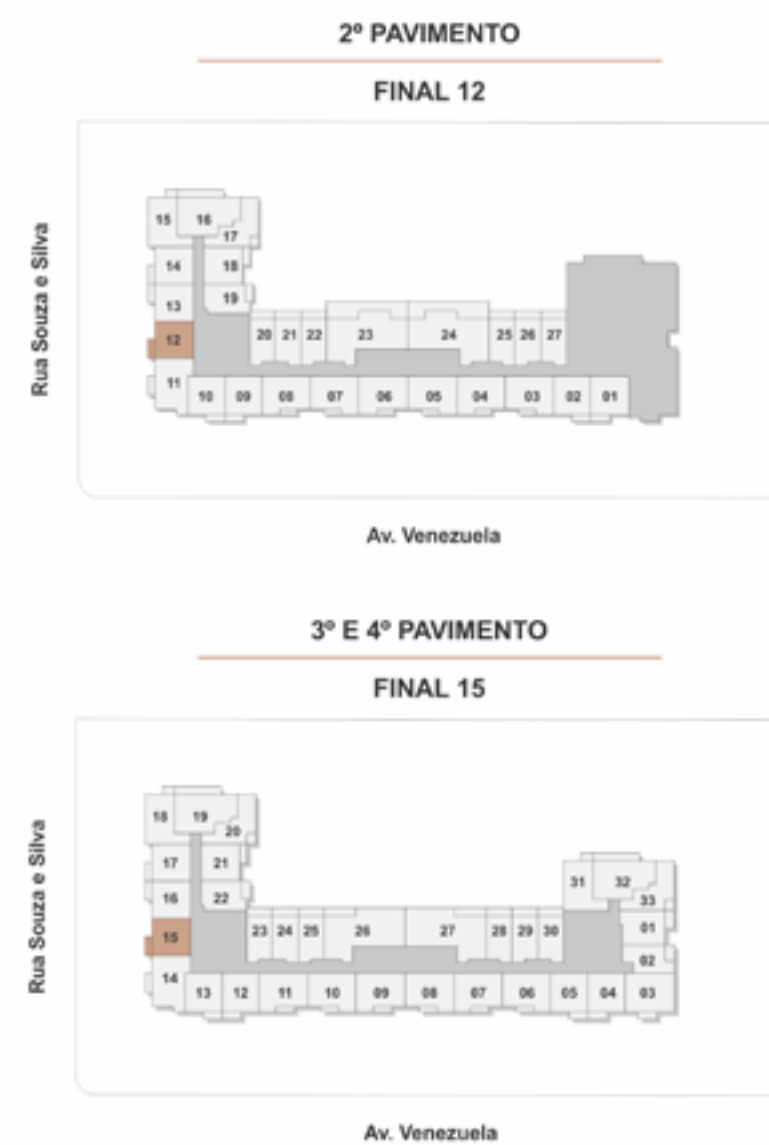

Studio  
30,14m<sup>2</sup>

ORLA  
MAUÁ

Studio  
30,14m<sup>2</sup>

ORLA  
MAUÁ

Notas: a decoração é meramente ilustrativa. Os móveis, equipamentos e revestimentos não são partes integrantes do contrato. As cotas são de parede acabada, podendo sofrer alteração no decorrer da obra.

1 Quarto  
33,97m<sup>2</sup>

ORLA  
MAUÁ

1 Quarto  
34,17m<sup>2</sup>

ORLA  
MAUÁ

Notas: a decoração é meramente ilustrativa. Os móveis, equipamentos e revestimentos não são partes integrantes do contrato. As cotas são de parede acabada, podendo sofrer alteração no decorrer da obra.