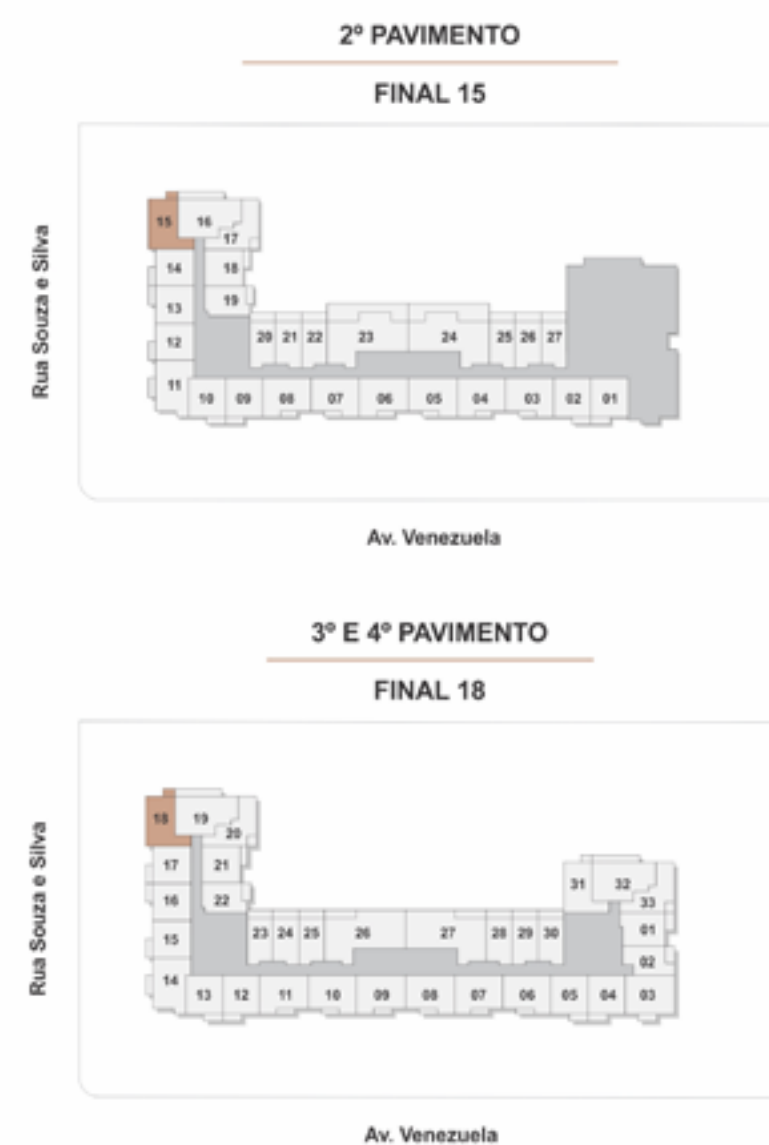

1 Quarto
37,69m²

ORLA
MAUÁ