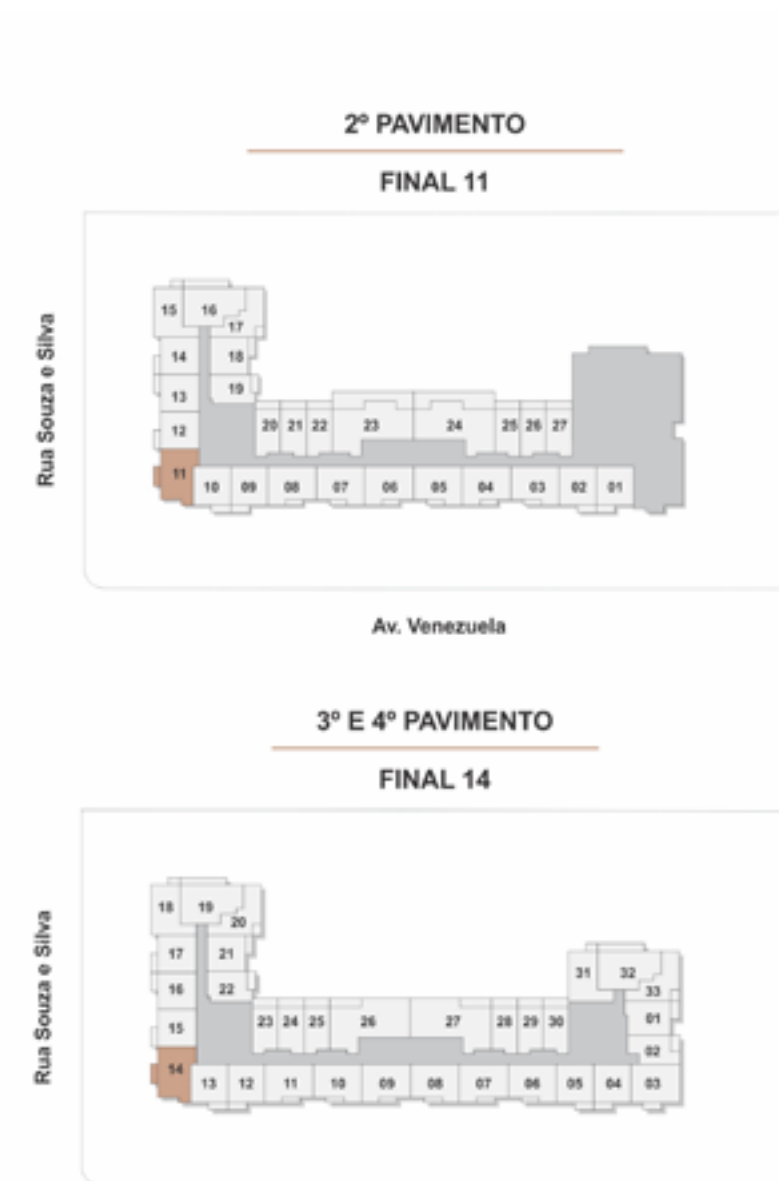

2 Quartos
42,41m²

ORLA
MAUÁ

Notas: a decoração é meramente ilustrativa. Os móveis, equipamentos e revestimentos não são partes integrantes do contrato. As cotas são de parede acabada, podendo sofrer alteração no decorrer da obra.