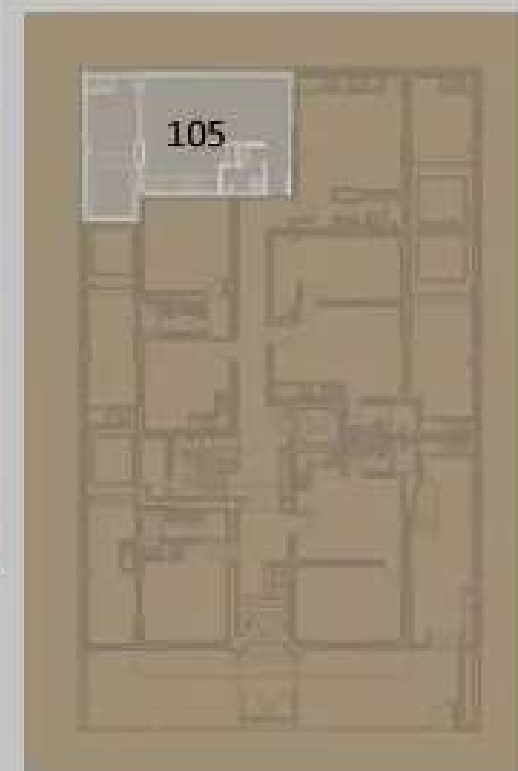

Planta 105 | Garden | 39,70m²

27,98m² área interna

11,72m² área externa

A decoração e o paisagismo são meramente ilustrativos. Os materiais utilizados na construção estão especificados no memorial descritivo. As áreas descritas são referentes às áreas privativas de cada unidade.