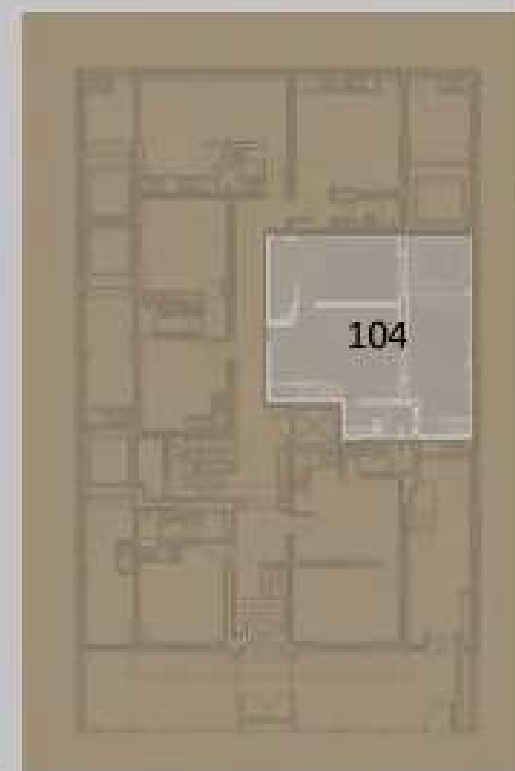

Planta 103 | Garden

49,21m²

33,22m² área interna

15,99m² área externa

A decoração e o paisagismo são meramente ilustrativos. Os materiais utilizados na construção estão especificados no memorial descritivo. As áreas descritas são referentes às áreas privativas de cada unidade.

Planta 104 | Garden | 58,04m²

38,49m² área interna

19,55m² área externa

A decoração e o paisagismo são meramente ilustrativos. Os materiais utilizados na construção estão especificados no memorial descritivo. As áreas descritas são referentes às áreas privativas de cada unidade.