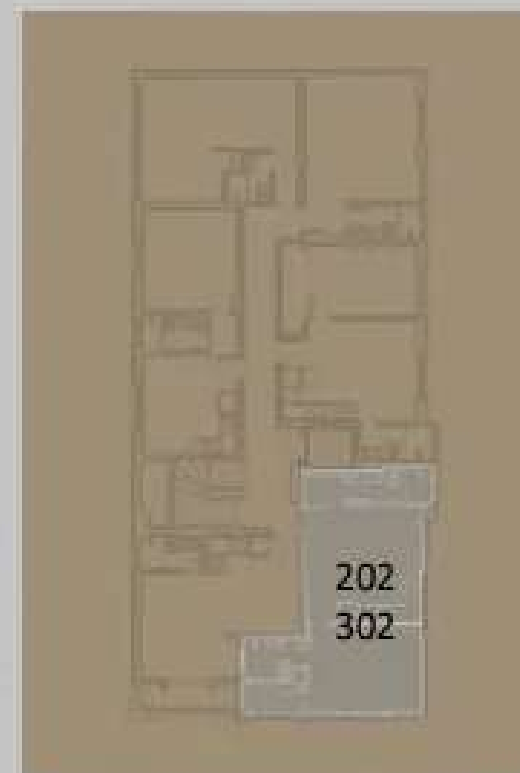

Plantas 202 e 302
Sala/Quarto
45,24m²

A decoração e o paisagismo são meramente ilustrativos. Os materiais utilizados na construção estão especificados no memorial descritivo. As áreas descritas são referentes às áreas privativas de cada unidade.