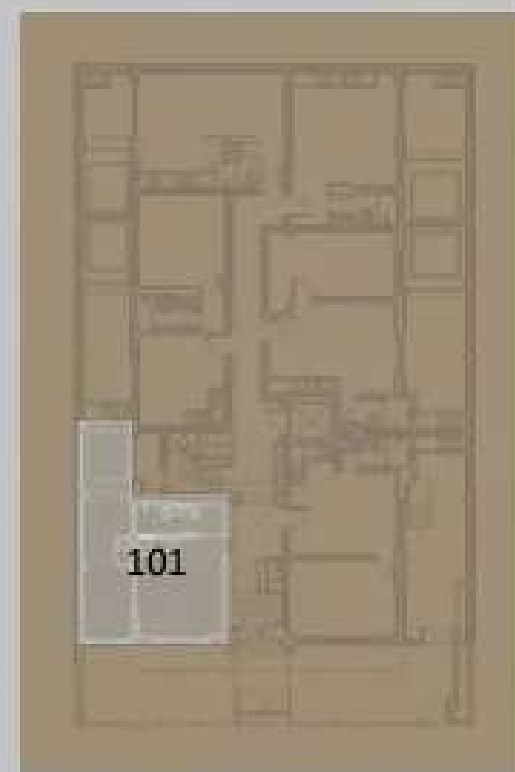

Planta 101 | Garden

38,27m²

20,91m² área interna

17,36m² área externa

A decoração e o paisagismo são meramente ilustrativos. Os materiais utilizados na construção estão especificados no memorial descritivo. As áreas descritas são referentes às áreas privativas de cada unidade.

Planta 102
Sala/Quarto
35,67m²

A decoração e o paisagismo são meramente ilustrativos. Os materiais utilizados na construção estão especificados no memorial descritivo. As áreas descritas são referentes às áreas privativas de cada unidade.