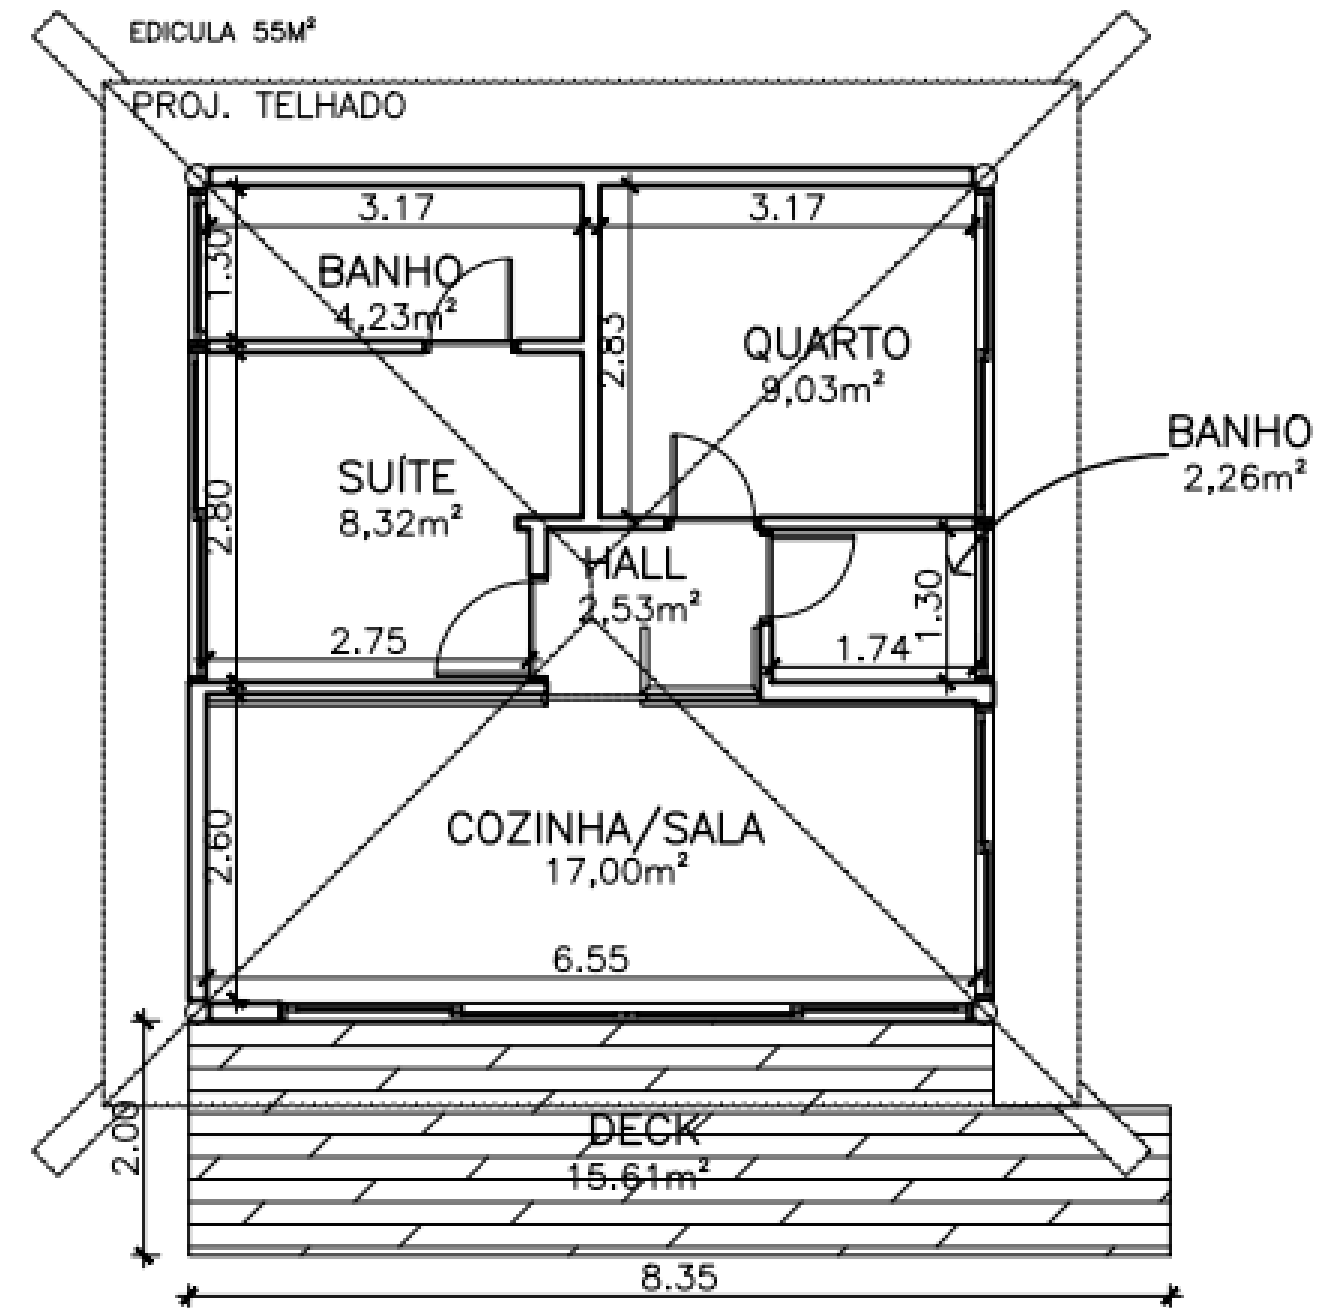

CASA

PRAIA DA FOCA

VARANDA COM
CHURRASQUEIRA
PORTÁTIL E DUCHA
EXTERNA

Metragem

 6 PESSOAS - SENDO 02 CRIANÇAS DE ATÉ 12 ANOS

Área Total: 73m²

Área Privativa: 50m²

AMBIENTES	ÁREA
SALA + COZINHA	23,35m ²
SUÍTE	12,47m ²
BANHO 01	5,52m ²
QUARTO	14,23m ²
BANHO 02	3,77m ²
HALL	1,69m ²
DECK EXTERNO	28,92m ²

Planta

Diferenciais

SUÍTE MASTER

-  CAMA QUEEN
-  ARMÁRIO COM PRATELEIRA
-  MESAS LATERAIS - 2 UNIDADES
-  SMART TV 45"

SUÍTE 02

-  CAMA SOLTEIRO - 2 unidades
-  ARMÁRIO COM PRATELEIRA
-  MESA LATERAL - 2 UNIDADE
-  SMART TV 45"
-  ABAJOUR - 1 UNIDADE
-  RACK

Diferenciais

LIVING

 SOFÁ 2.00 X 1.00 X 0.63

COZINHA

 MESA DE JANTAR - 4 LUGARES

 GELADEIRA DUPLEX COM FILTRO DE ÁGUA

 FOGÃO ELÉTRICO 2 BOCAS

ÁREA EXTERNA

 *POLTRONAS - 2 UNIDADES

 *MESA LATERAL - 1 UNIDADE

 DUCHA EXTERNA

 CHURRASQUEIRA MÓVEL A CARVÃO

 UTENSÍLIOS PARA CHURRASCO - CONJUNTO DE FACAS, TÁBUA DE CORTE, GRELHA, CARVÃO, ESPETOS DE BAMBU/ESPETOS DE FERRO, ETC