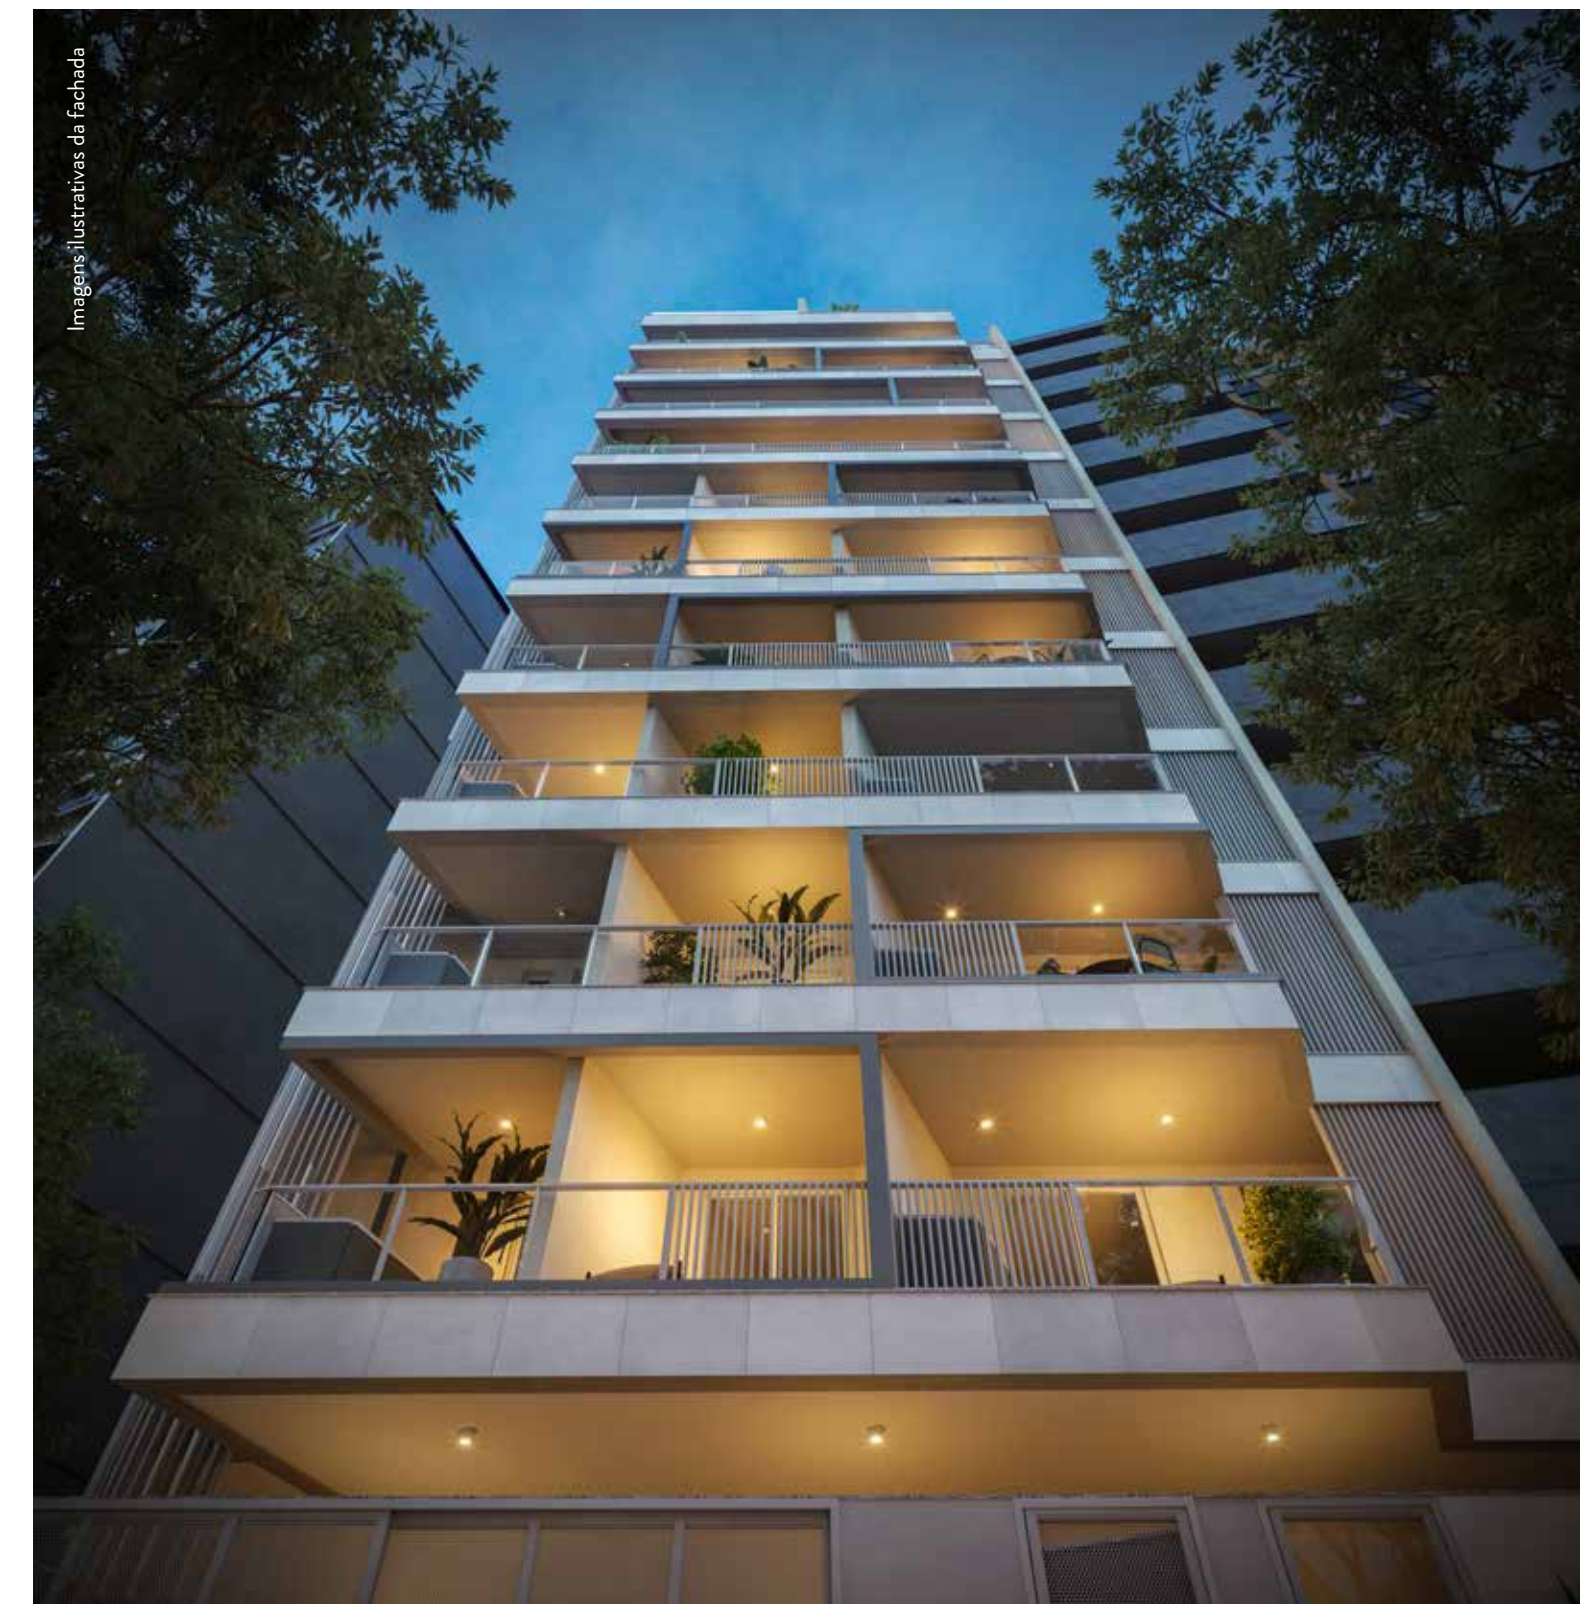

# Be.in.Rio

ARPOADOR

A EXPERIÊNCIA  
ESTÉTICA QUE  
TRANSFORMA A  
CIDADE, A VIDA  
E O VIVER.

Be.in.Rio  
ARPOADOR

# Be.in.Rio

ARPOADOR

APARTAMENTOS, DOUBLE SUITES  
OU TRIPLE DE 43,10 M<sup>2</sup> A 92,11 M<sup>2</sup> E  
COBERTURA DUPLEX DE 89,70 M<sup>2</sup>.  
Portaria com minimercado e espaço delivery.  
Lazer no rooftop.