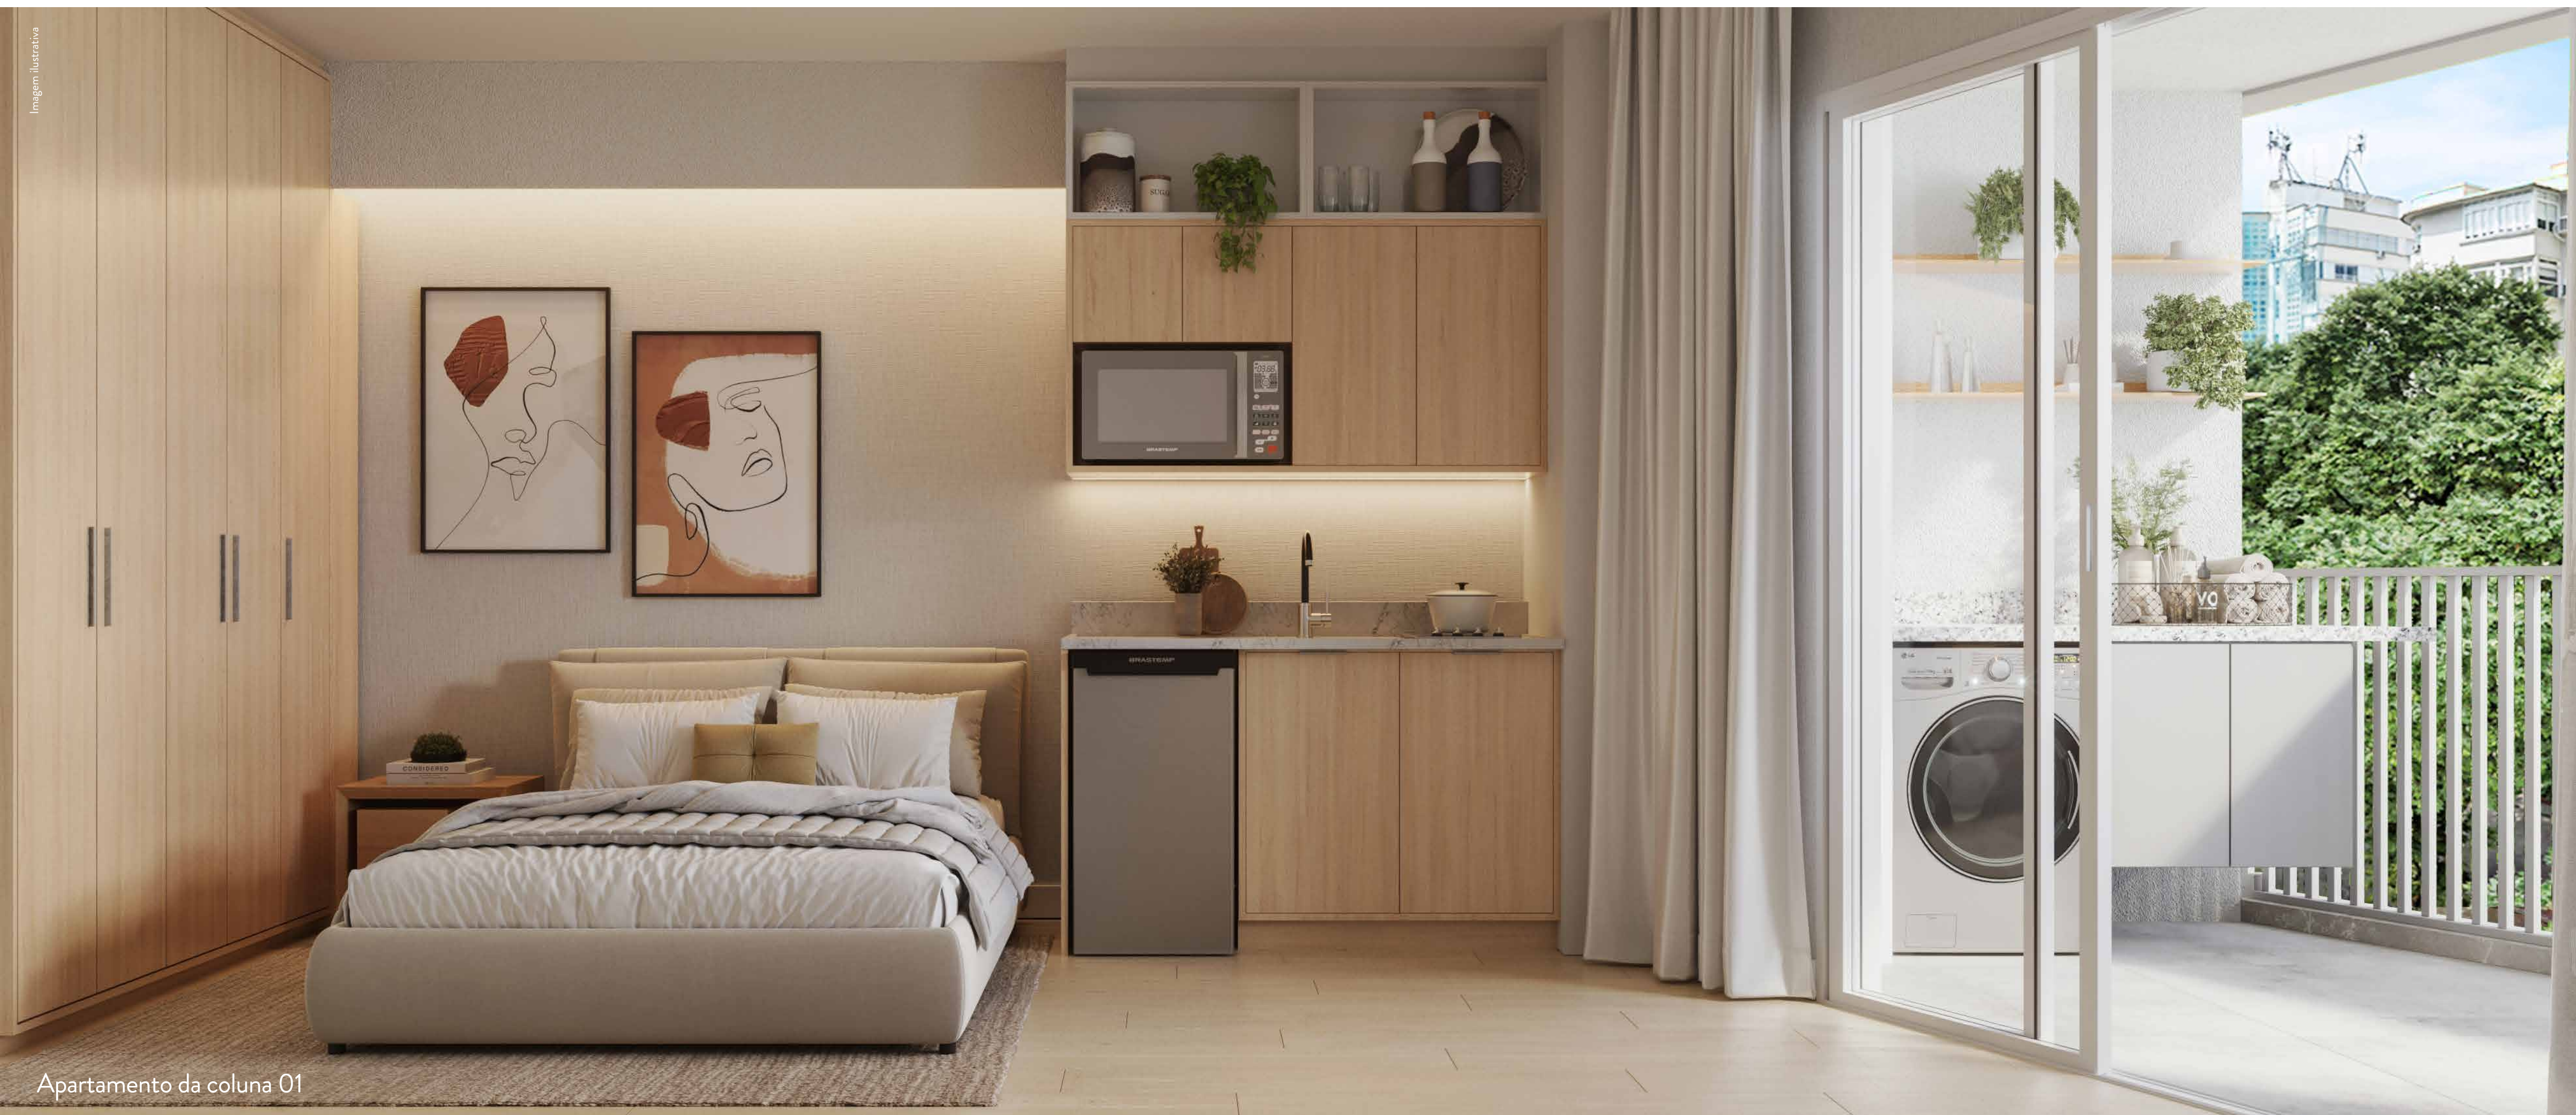

# Be.in.Rio

ARPOADOR

APARTAMENTOS, DOUBLE SUITES  
OU TRIPLE DE 43,10 M<sup>2</sup> A 92,11 M<sup>2</sup> E  
COBERTURA DUPLEX DE 89,70 M<sup>2</sup>.  
Portaria com minimercado e espaço delivery.  
Lazer no rooftop.

# DRINKS

Espaço Be.in.Rio no rooftop

**CADA DETALHE FOI PENSADO PARA UM APARTAMENTO  
CONFORTÁVEL, BONITO E FUNCIONAL.**

Apartamento da coluna 01

Imagem Ilustrativa

Apartamento da coluna 02

Dependência da cobertura duplex