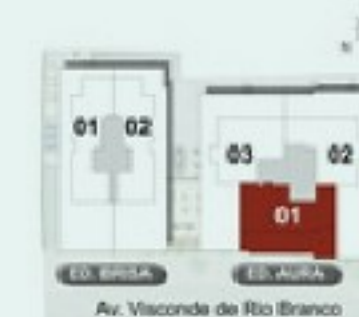

FLUA

PLANTAS

Elemento decorativo conforme composição de fachada em unidades específicas conforme projeto. Para melhor compreensão dos elementos de fachada em cada unidade, consultar as perspectivas do empreendimento.