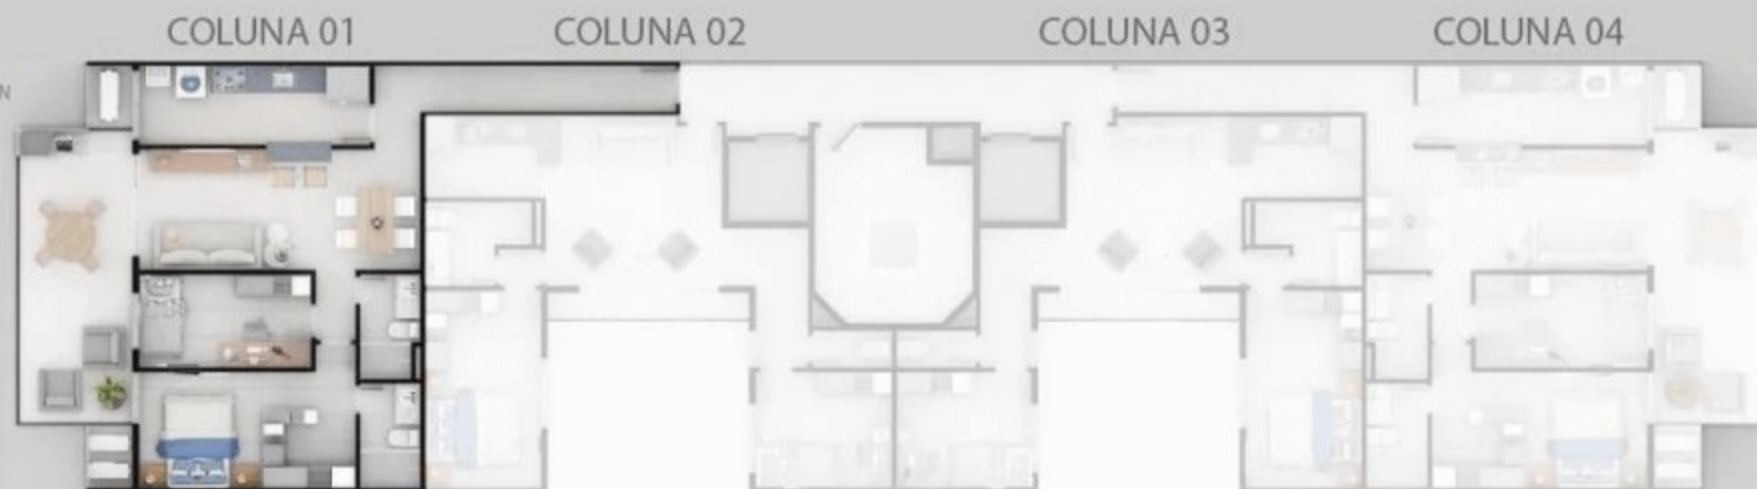

HADIMARC

P R I M U S

PLANTAS

Detalhes do Apartamento

Coluna 04
Metragem: 83.32m²
Tipologia: 2 quartos
sendo 1 suíte e lavabo

COLUNA 01

COLUNA 02

COLUNA 03

COLUNA 04

*D*etalhes do Apartamento

Coluna 03
Metragem: 54,33m²
Tipologia: 2 quartos
sendo 1 suite e lavabo

Detalhes do Apartamento

Coluna 01
Metragem: 84.06m²
Tipologia: 2 quartos
sendo 1 suíte e lavabo

COLUNA 01

COLUNA 02

COLUNA 03

COLUNA 04

Detalhes do Apartamento

Coluna 02
Metragem: 54,38m²
Tipologia: 2 quartos
sendo 1 suíte e lavabo