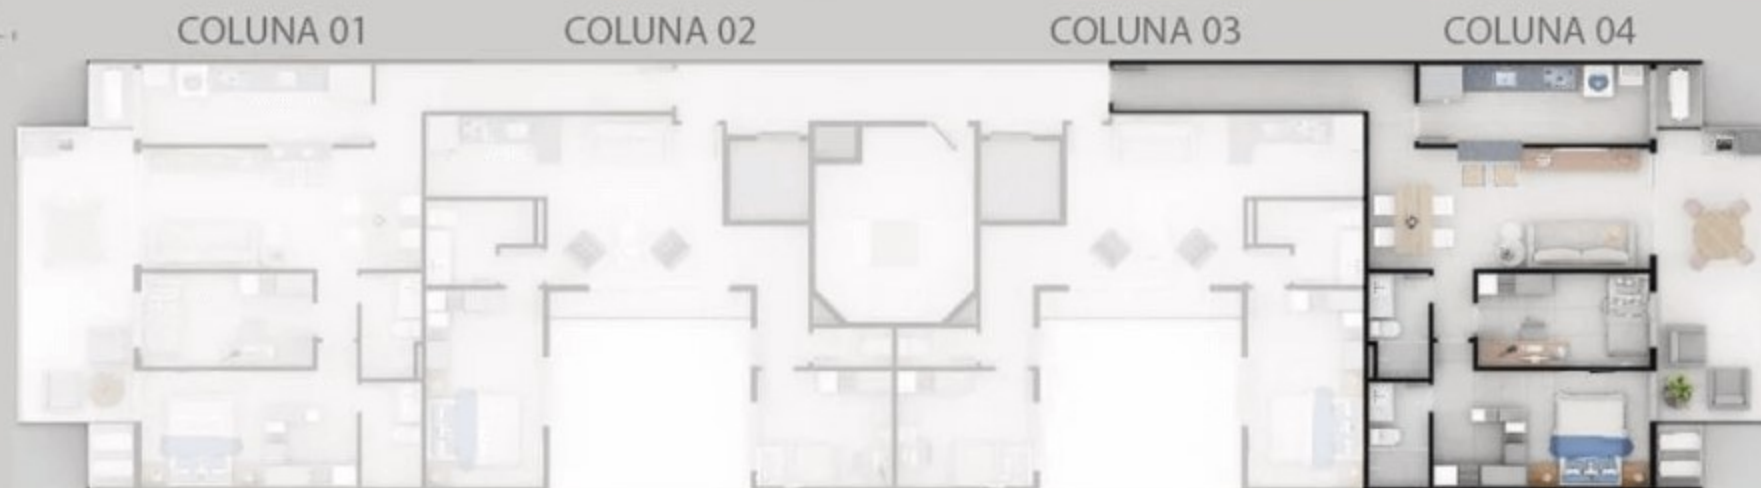

HADIMARC

P R I M U S

PLANTAS

Detalhes do Apartamento

Coluna 04
Metragem: 83.32m²
Tipologia: 2 quartos
sendo 1 suíte e lavabo

COLUNA 01

COLUNA 02

COLUNA 03

COLUNA 04

*D*etalhes do Apartamento

Coluna 03
Metragem: 54,33m²
Tipologia: 2 quartos
sendo 1 suite e lavabo

Detalhes do Apartamento

Coluna 01
Metragem: 84.06m²
Tipologia: 2 quartos
sendo 1 suíte e lavabo

COLUNA 01

COLUNA 02

COLUNA 03

COLUNA 04

Detalhes do Apartamento

Coluna 02
Metragem: 54,38m²
Tipologia: 2 quartos
sendo 1 suíte e lavabo