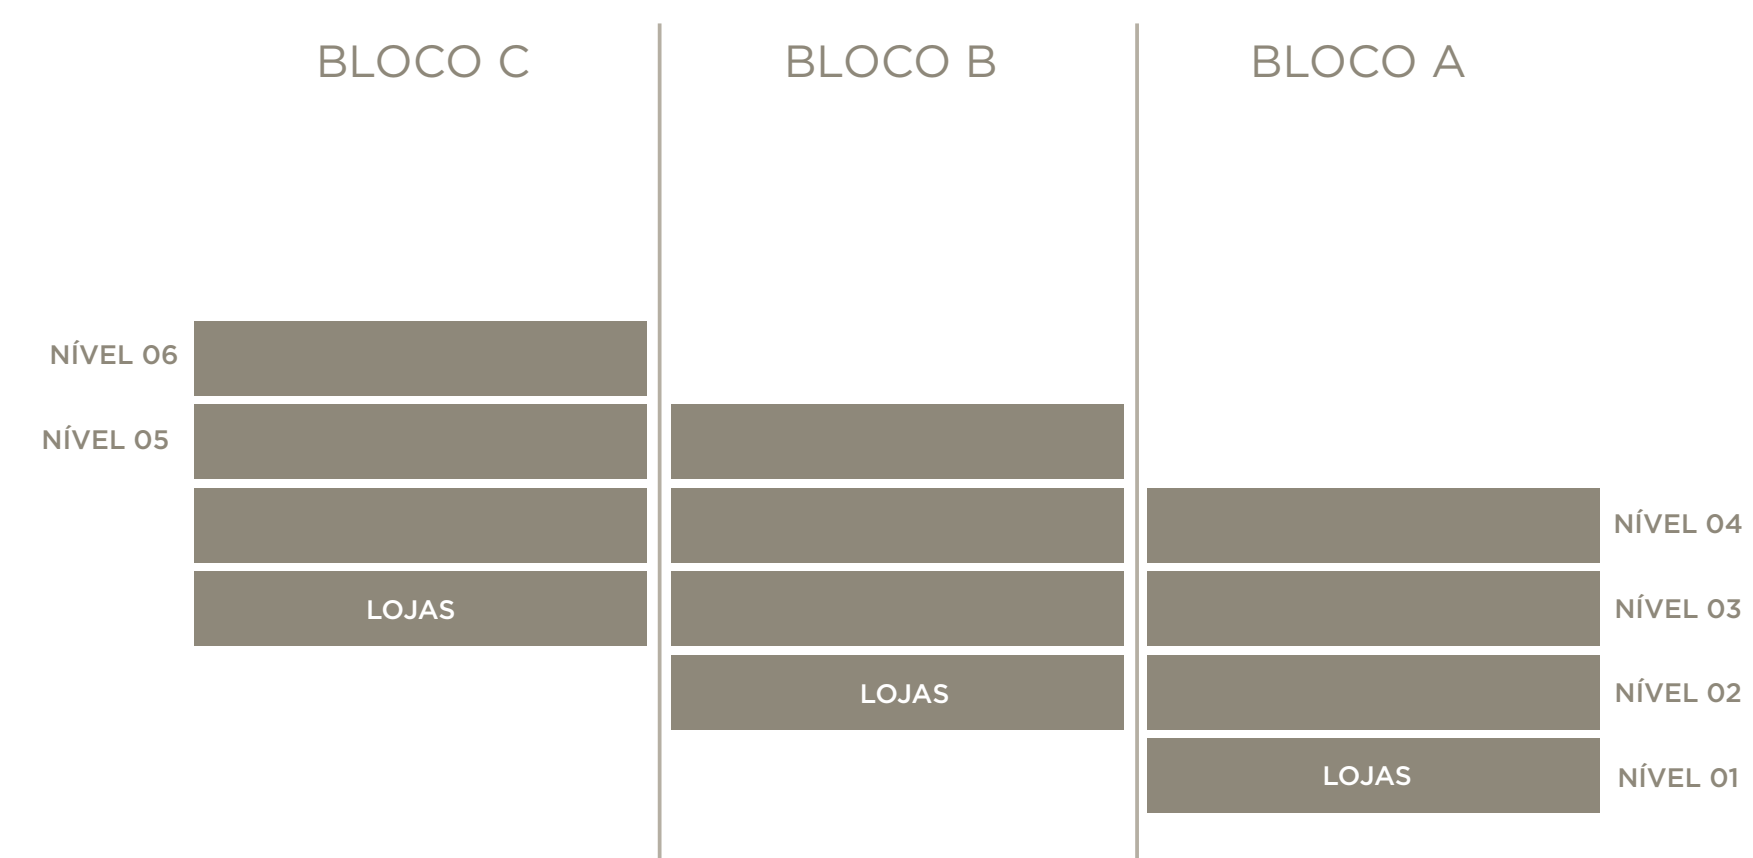

**CADERNO
DE PLANTAS**

IMPLANTAÇÃO NÍVEL 01

IMPLANTAÇÃO NÍVEL 02

IMPLANTAÇÃO NÍVEL 03

IMPLANTAÇÃO NÍVEL 04

IMPLANTAÇÃO NÍVEL 05

IMPLANTAÇÃO NÍVEL 06

FICHA TÉCNICA

ENDEREÇO: AV. VALE VERDE, ALPHAVILLE FLAMBOYANT

USO: 14 LOJAS COMERCIAIS E 136 SALAS COMERCIAIS

PAVIMENTOS: SUBSOLOS, TÉRREO, 3 PAVTOS TIPO

LOJAS COMERCIAIS: DE 47 A 153 M²

SALAS COMERCIAIS: DE 37 A 94 M²

VAGAS DE GARAGEM: 197

Original by:
Opus.