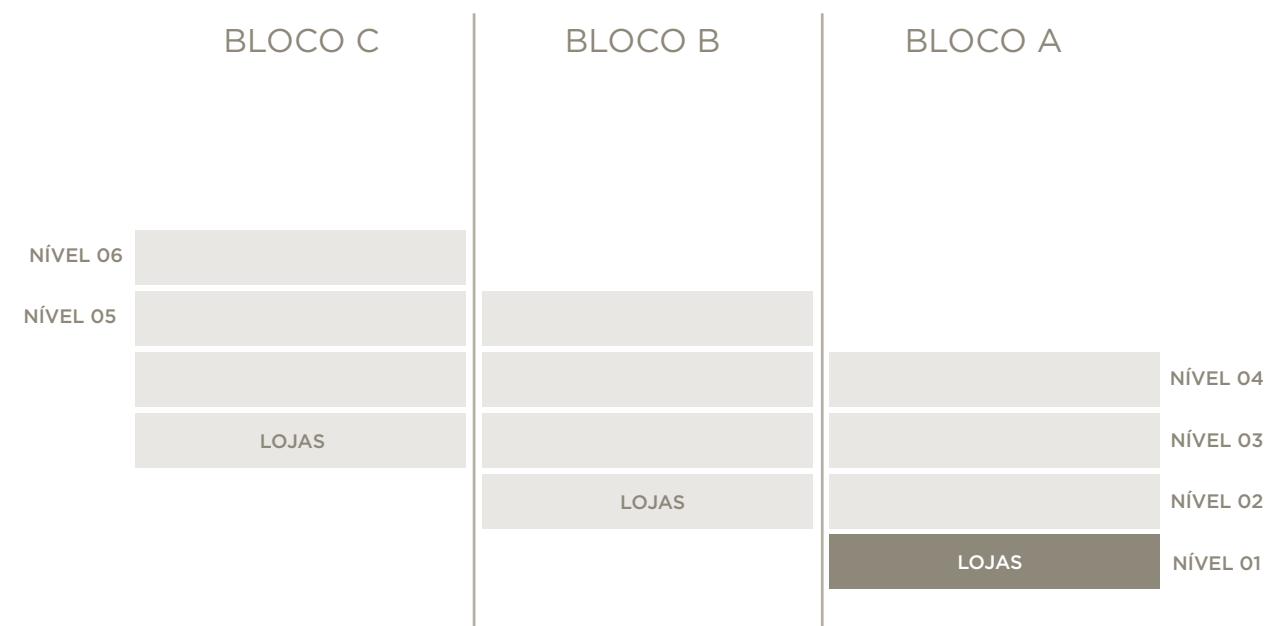

LOJAS & SALAS COMERCIAIS

LOUNGE OUTDOOR PARA SALAS EXCLUSIVAS.
ESPAIREÇA, CONVIVA E RELAXE.

Original by:

Opus

*Espaço descoberto destinado a uso exclusivo da sala anexa.

An aerial photograph of a dense forest with a black rectangular text box in the center. The text 'CADERNO DE PLANTAS' is written in white, bold, uppercase letters within the box. The forest below shows a mix of green and brownish-grey tones, suggesting a diverse or perhaps stressed ecosystem.

**CADERNO
DE PLANTAS**

IMPLANTAÇÃO NÍVEL 01

IMPLANTAÇÃO NÍVEL 02

IMPLANTAÇÃO NÍVEL 03

IMPLANTAÇÃO NÍVEL 04

IMPLANTAÇÃO NÍVEL 05

IMPLANTAÇÃO NÍVEL 06

FICHA TÉCNICA