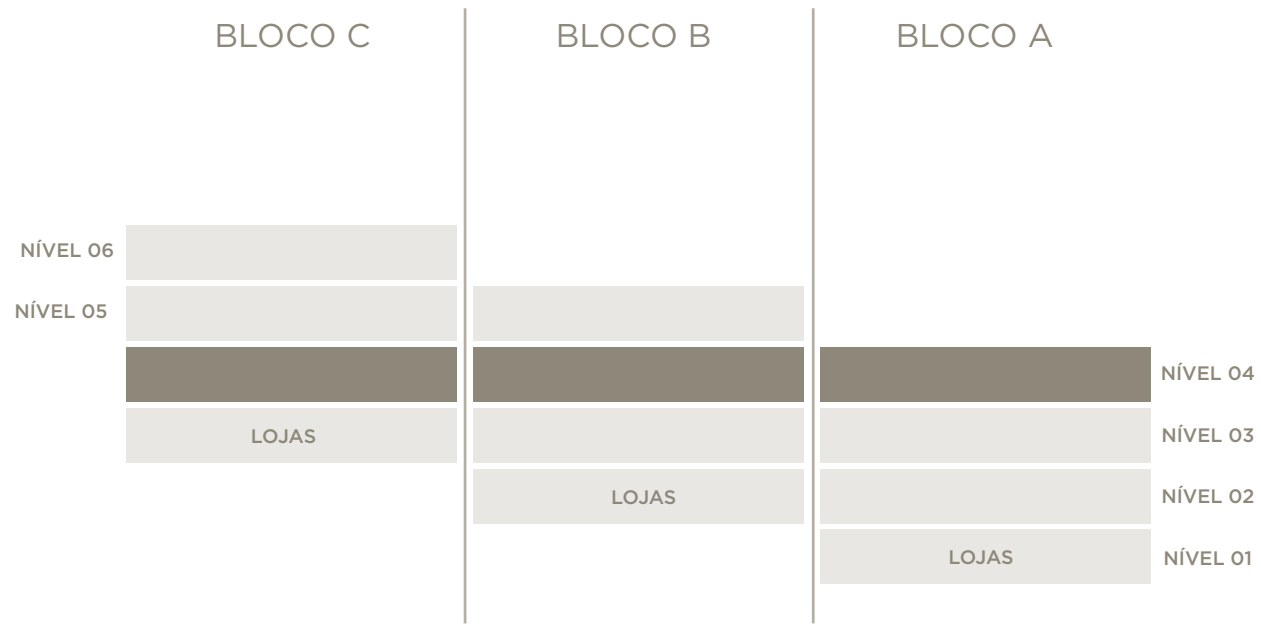

**CADERNO
DE PLANTAS**

IMPLANTAÇÃO NÍVEL 01

IMPLANTAÇÃO NÍVEL 02

IMPLANTAÇÃO NÍVEL 03

IMPLANTAÇÃO NÍVEL 04

IMPLANTAÇÃO NÍVEL 05

IMPLANTAÇÃO NÍVEL 06

FICHA TÉCNICA

ENDEREÇO: AV. VALE VERDE, ALPHAVILLE FLAMBOYANT

USO: 14 LOJAS COMERCIAIS E 136 SALAS COMERCIAIS

PAVIMENTOS: SUBSOLOS, TÉRREO, 3 PAVTOS TIPO

LOJAS COMERCIAIS: DE 47 A 153 M²

SALAS COMERCIAIS: DE 37 A 94 M²