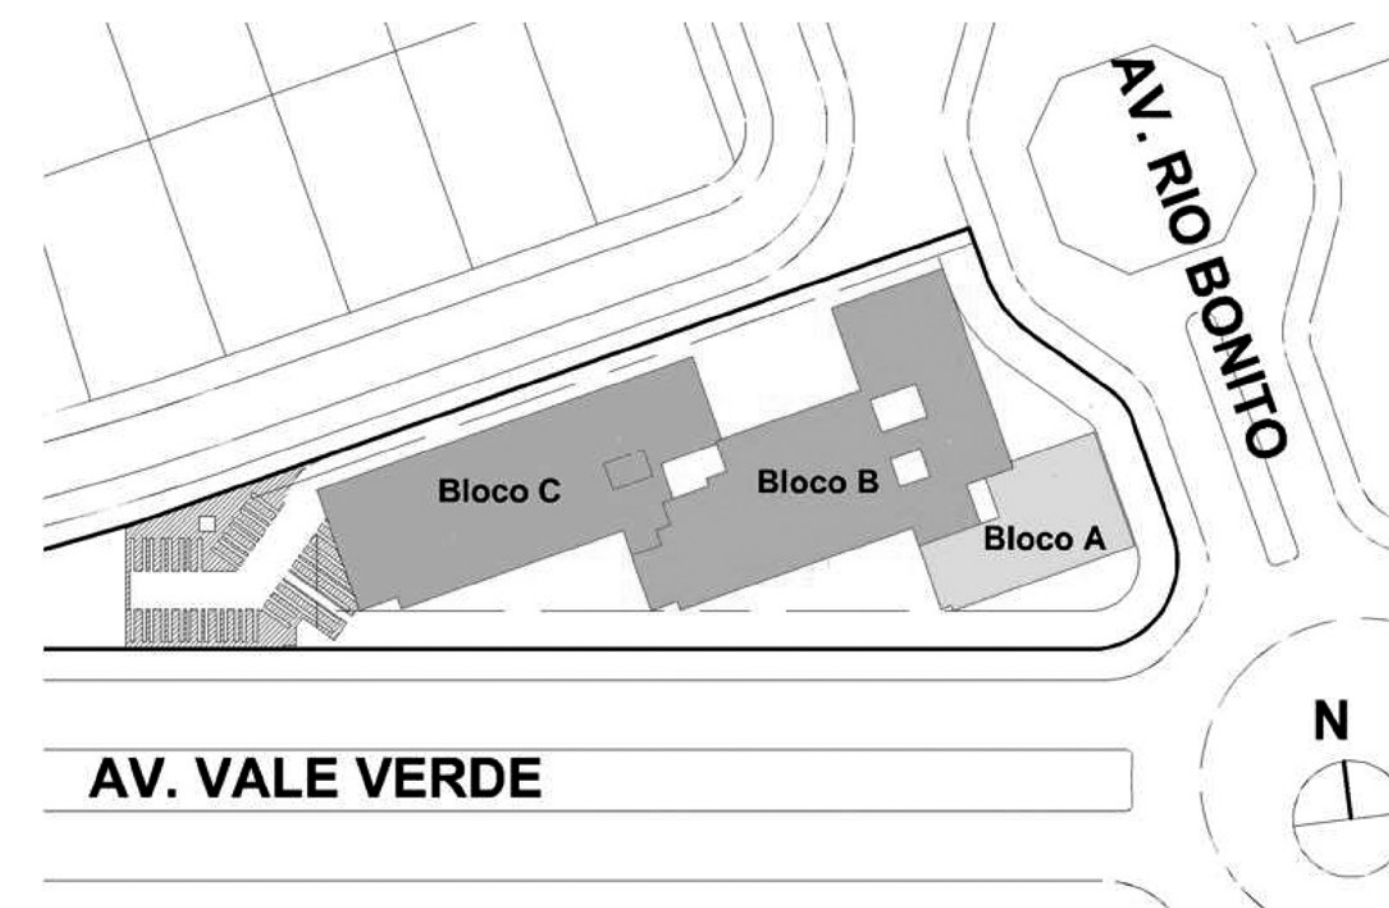

FICHA TÉCNICA

ENDEREÇO: AV. VALE VERDE, ALPHAVILLE FLAMBOYANT

USO: 14 LOJAS COMERCIAIS E 136 SALAS COMERCIAIS

PAVIMENTOS: SUBSOLOS, TÉRREO, 3 PAVTOS TIPO

LOJAS COMERCIAIS: DE 47 A 153 M²

SALAS COMERCIAIS: DE 37 A 94 M²

VAGAS DE GARAGEM: 197