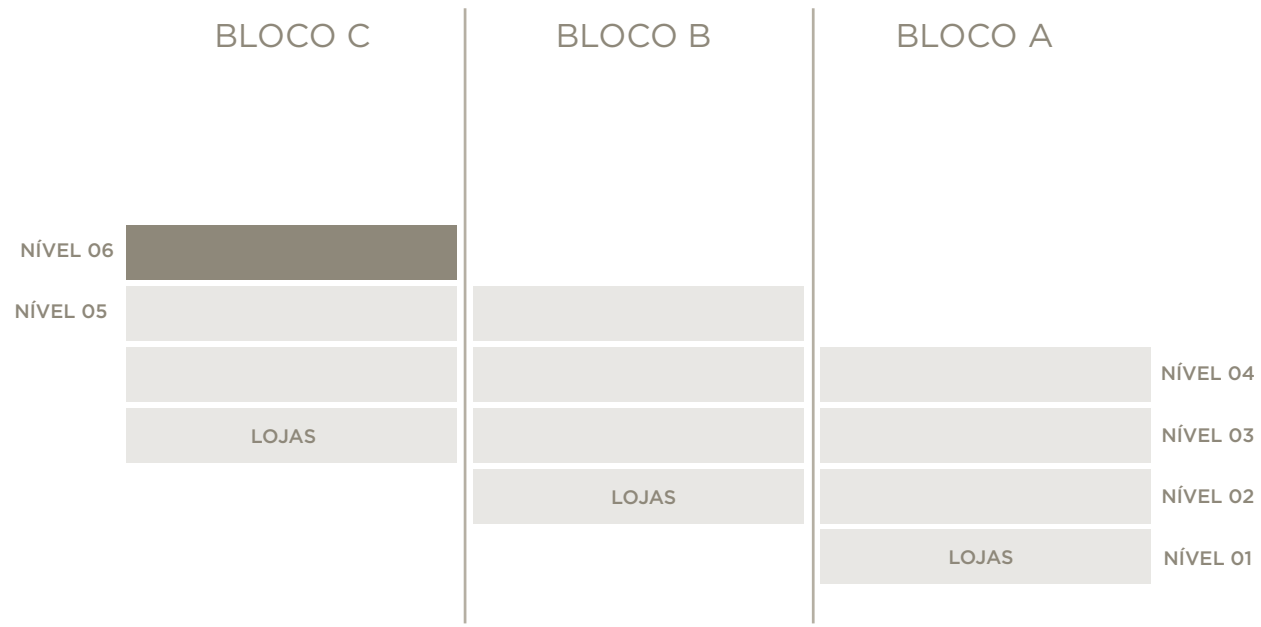

**CADERNO
DE PLANTAS**

IMPLANTAÇÃO NÍVEL 01

IMPLANTAÇÃO NÍVEL 02

IMPLANTAÇÃO NÍVEL 03

IMPLANTAÇÃO NÍVEL 04

IMPLANTAÇÃO NÍVEL 05

IMPLANTAÇÃO NÍVEL 06

FICHA TÉCNICA

ENDEREÇO: AV. VALE VERDE, ALPHAVILLE FLAMBOYANT

USO: 14 LOJAS COMERCIAIS E 136 SALAS COMERCIAIS

PAVIMENTOS: SUBSOLOS, TÉRREO, 3 PAVTOS TIPO

LOJAS COMERCIAIS: DE 47 A 153 M²

SALAS COMERCIAIS: DE 37 A 94 M²