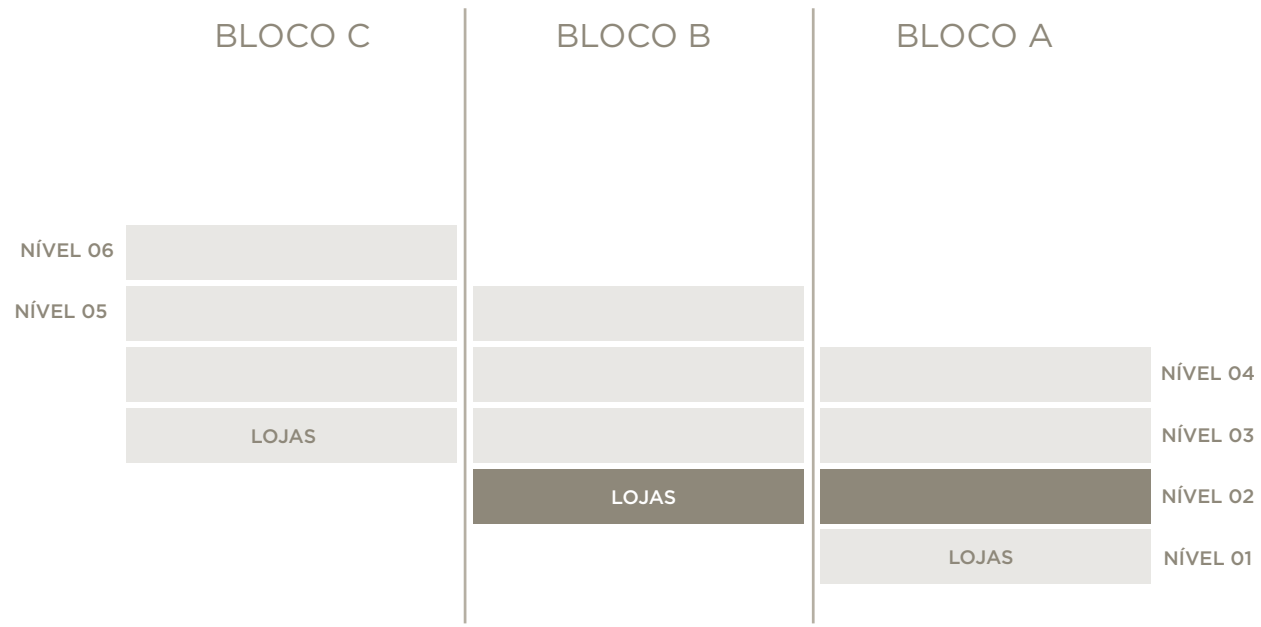

LOJAS & SALAS COMERCIAIS

LOUNGE OUTDOOR PARA SALAS EXCLUSIVAS.
ESPAIREÇA, CONVIVA E RELAXE.

Original by:

Opus

*Espaço descoberto destinado a uso exclusivo da sala anexa.

An aerial photograph of a dense forest with a black rectangular text box in the center. The text 'CADERNO DE PLANTAS' is written in white, bold, uppercase letters within the box. The forest below shows a mix of green and brownish-grey tones, suggesting a diverse or perhaps stressed ecosystem.

**CADERNO
DE PLANTAS**

IMPLANTAÇÃO NÍVEL 01

IMPLANTAÇÃO NÍVEL 02

IMPLANTAÇÃO NÍVEL 03

IMPLANTAÇÃO NÍVEL 04

IMPLANTAÇÃO NÍVEL 05

IMPLANTAÇÃO NÍVEL 06

FICHA TÉCNICA