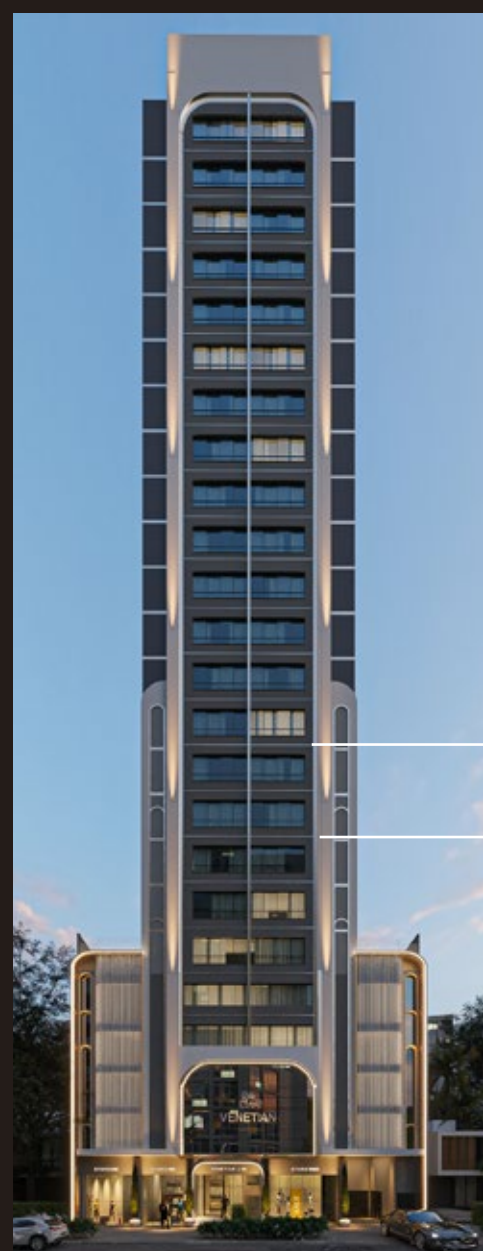

GALLI
IMMOBILIÁRIOS

*Balneário Camboriú
e a Itália no mesmo
empreendimento.*

Luxo e sofisticação

VENETIAN
RESIDENZIALE

GALLI
EMPRESARIOS

DESIGNED BY

Chiro

O Venetian é um projeto com design requintado e imponente. Inspirado nos traços encontrados nos detalhes da cidade de Veneza que é rica em proporcionar aos seus visitantes momentos cheios de glamour e beleza. Esse empreendimento impressiona no conceito adotado em sua fachada, com releitura contemporânea desses traços Venezianos. Finos, ricos, suaves, mas ao mesmo tempo glamourosos, imponentes e contemporâneos. Um projeto único e inovador que enriquecerá ainda mais o Skyline de Balneário Camboriú.

exclusividade

MANSÕES SUSPENSAS

RIALTO

O Venetian é um projeto com design requintado e imponente. Inspirado nos traços encontrados nos detalhes da cidade de Veneza que é rica em proporcionar aos

Mansão Rialto

Penthouses de 118m² a 250m²

O Venetian é um projeto com design requintado e imponente. Inspirado nos traços encontrados nos detalhes da cidade de Veneza que é rica em proporcionar aos

Penthouses

Coberturas Duplex

O Venetian é um projeto com design requintado e imponente. Inspirado nos traços encontrados nos detalhes da cidade de Veneza que é rica em proporcionar aos

Duplex

Aptos 9º ao 11º andar

O Venetian é um projeto com design requintado e imponente. Inspirado nos traços encontrados nos detalhes da cidade de Veneza que é rica em proporcionar aos