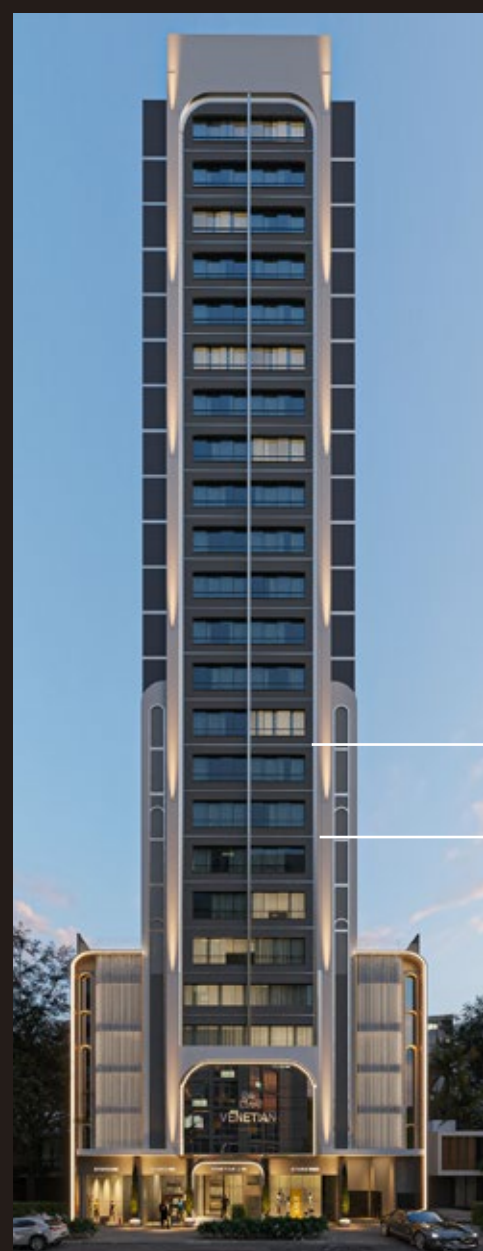

GALLI
IMMOBILIÁRIOS

*Balneário Camboriú
e a Itália no mesmo
empreendimento.*

Luxo e sofisticação

VENETIAN
RESIDENZIALE

GALLI
EMPRESARIOS

DESIGNED BY

Chiro

O Venetian é um projeto com design requintado e imponente. Inspirado nos traços encontrados nos detalhes da cidade de Veneza que é rica em proporcionar aos seus visitantes momentos cheios de glamour e beleza. Esse empreendimento impressiona no conceito adotado em sua fachada, com releitura contemporânea desses traços Venezianos. Finos, ricos, suaves, mas ao mesmo tempo glamourosos, imponentes e contemporâneos. Um projeto único e inovador que enriquecerá ainda mais o Skyline de Balneário Camboriú.

exclusividade

MANSÕES SUSPENSAS

RIALTO

O Venetian é um projeto com design requintado e imponente. Inspirado nos traços encontrados nos detalhes da cidade de Veneza que é rica em proporcionar aos

Mansão Rialto

Aptos 9º ao 11º

Aptos 9º ao 11º andar

O Venetian é um projeto com design requintado e imponente. Inspirado nos traços encontrados nos detalhes da cidade de Veneza que é rica em proporcionar aos

Aptos 9º ao 11º

Área de lazer

O Venetian é um projeto com design requintado e imponente. Inspirado nos traços encontrados nos detalhes da cidade de Veneza que é rica em proporcionar aos

Aptos 9º ao 11º

Praia Brava

Orla Bal. Camboriú