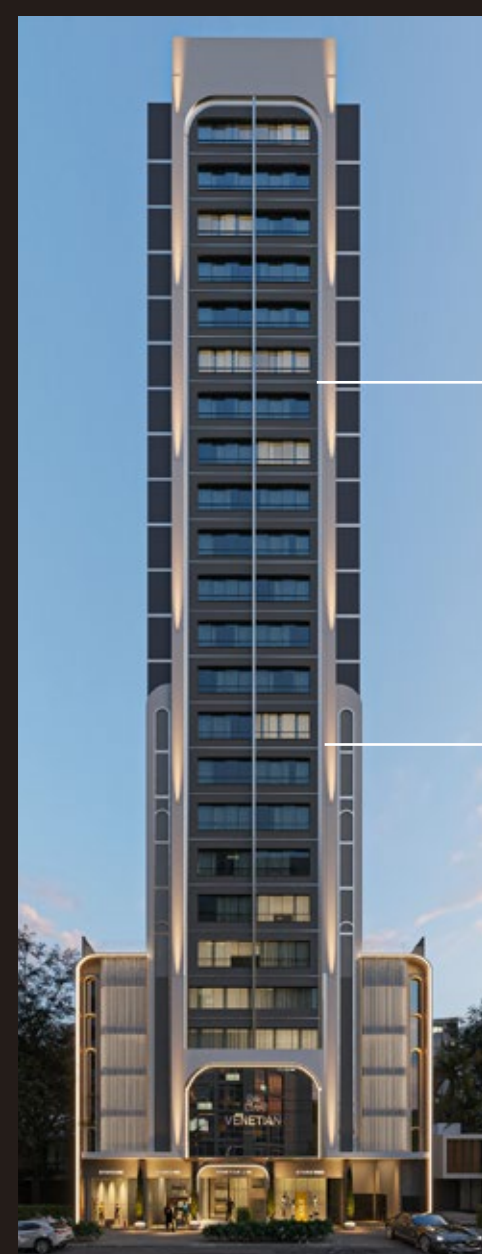

GALLI
IMMOBILIÁRIOS

*Balneário Camboriú
e a Itália no mesmo
empreendimento.*

Luxo e sofisticação

VENETIAN
RESIDENZIALE

GALLI
EMPRESARIOS

DESIGNED BY

Chiro

O Venetian é um projeto com design requintado e imponente. Inspirado nos traços encontrados nos detalhes da cidade de Veneza que é rica em proporcionar aos seus visitantes momentos cheios de glamour e beleza. Esse empreendimento impressiona no conceito adotado em sua fachada, com releitura contemporânea desses traços Venezianos. Finos, ricos, suaves, mas ao mesmo tempo glamourosos, imponentes e contemporâneos. Um projeto único e inovador que enriquecerá ainda mais o Skyline de Balneário Camboriú.

exclusividade

MANSÕES SUSPENSAS

RIALTO

O Venetian é um projeto com design requintado e imponente. Inspirado nos traços encontrados nos detalhes da cidade de Veneza que é rica em proporcionar aos

Mansão Rialto

Penthouses de 118m² a 250m²

O Venetian é um projeto com design requintado e imponente. Inspirado nos traços encontrados nos detalhes da cidade de Veneza que é rica em proporcionar aos

Penthouses

Coberturas Duplex

O Venetian é um projeto com design requintado e imponente. Inspirado nos traços encontrados nos detalhes da cidade de Veneza que é rica em proporcionar aos

Duplex

Aptos 9º ao 11º andar

O Venetian é um projeto com design requintado e imponente. Inspirado nos traços encontrados nos detalhes da cidade de Veneza que é rica em proporcionar aos