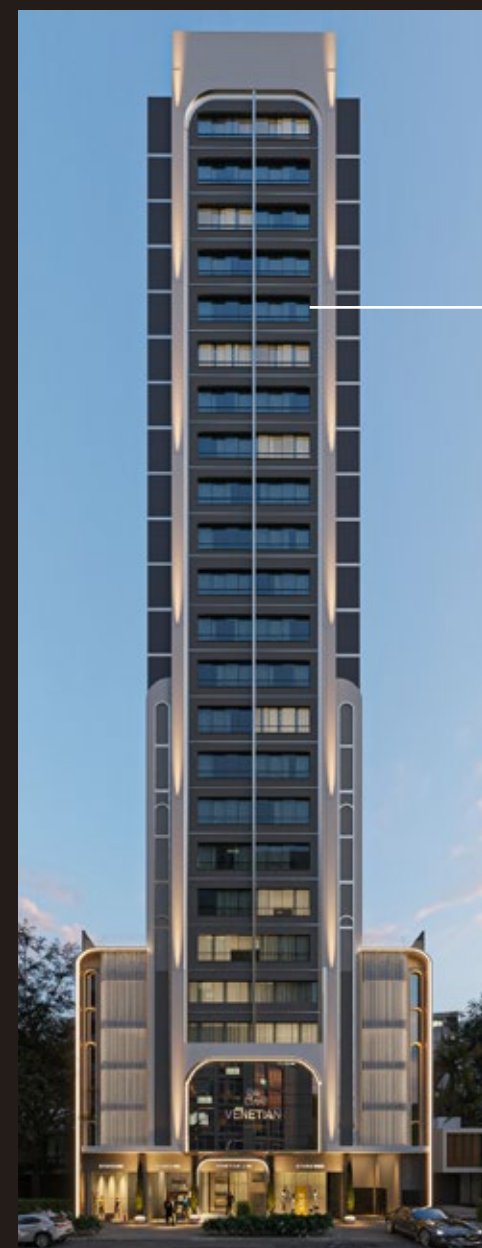

GALLI
IMMOBILIÁRIOS

*Balneário Camboriú
e a Itália no mesmo
empreendimento.*

Luxo e sofisticação

VENETIAN
RESIDENZIALE

GALLI
EMPRESARIOS

DESIGNED BY

Chiro

O Venetian é um projeto com design requintado e imponente. Inspirado nos traços encontrados nos detalhes da cidade de Veneza que é rica em proporcionar aos seus visitantes momentos cheios de glamour e beleza. Esse empreendimento impressiona no conceito adotado em sua fachada, com releitura contemporânea desses traços Venezianos. Finos, ricos, suaves, mas ao mesmo tempo glamourosos, imponentes e contemporâneos. Um projeto único e inovador que enriquecerá ainda mais o Skyline de Balneário Camboriú.

exclusividade

MANSÕES SUSPENSAS

RIALTO

O Venetian é um projeto com design requintado e imponente. Inspirado nos traços encontrados nos detalhes da cidade de Veneza que é rica em proporcionar aos

Mansão Rialto

Penthouses de 118m² a 250m²

O Venetian é um projeto com design requintado e imponente. Inspirado nos traços encontrados nos detalhes da cidade de Veneza que é rica em proporcionar aos

Penthouses

Coberturas Duplex