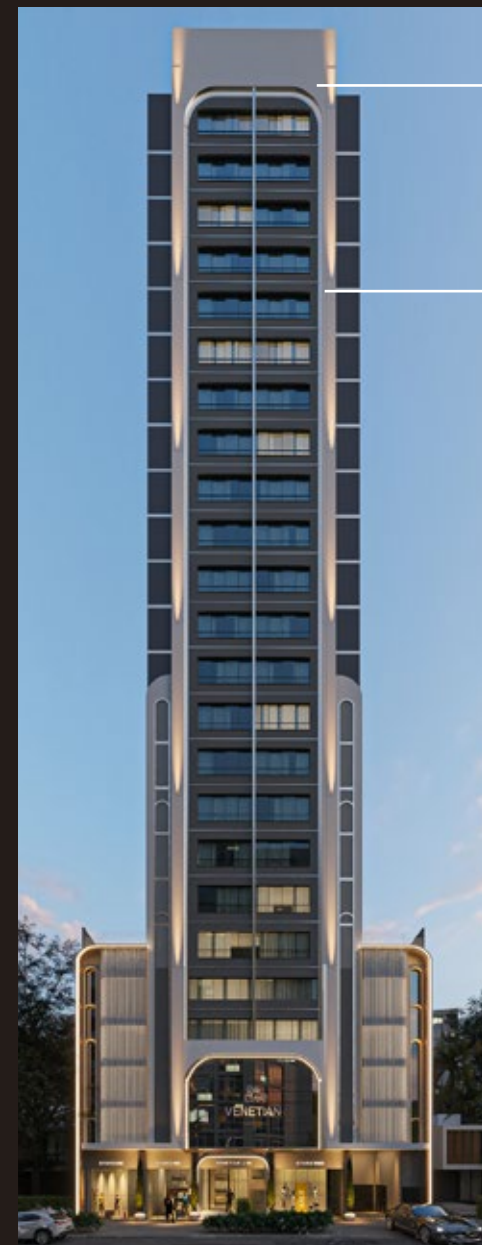

GALLI
IMMOBILIÁRIOS

*Balneário Camboriú
e a Itália no mesmo
empreendimento.*

Luxo e sofisticação

VENETIAN
RESIDENZIALE

GALLI
EMPRESARIOS

DESIGNED BY

Chiro

O Venetian é um projeto com design requintado e imponente. Inspirado nos traços encontrados nos detalhes da cidade de Veneza que é rica em proporcionar aos seus visitantes momentos cheios de glamour e beleza. Esse empreendimento impressiona no conceito adotado em sua fachada, com releitura contemporânea desses traços Venezianos. Finos, ricos, suaves, mas ao mesmo tempo glamourosos, imponentes e contemporâneos. Um projeto único e inovador que enriquecerá ainda mais o Skyline de Balneário Camboriú.

exclusividade

MANSÕES SUSPENSAS

RIALTO

O Venetian é um projeto com design requintado e imponente. Inspirado nos traços encontrados nos detalhes da cidade de Veneza que é rica em proporcionar aos

Mansão Rialto

Penthouses de 118m² a 250m²

O Venetian é um projeto com design requintado e imponente. Inspirado nos traços encontrados nos detalhes da cidade de Veneza que é rica em proporcionar aos

Penthouses

Coberturas Duplex

O Venetian é um projeto com design requintado e imponente. Inspirado nos traços encontrados nos detalhes da cidade de Veneza que é rica em proporcionar aos

Duplex

Aptos 9º ao 11º andar

O Venetian é um projeto com design requintado e imponente. Inspirado nos traços encontrados nos detalhes da cidade de Veneza que é rica em proporcionar aos