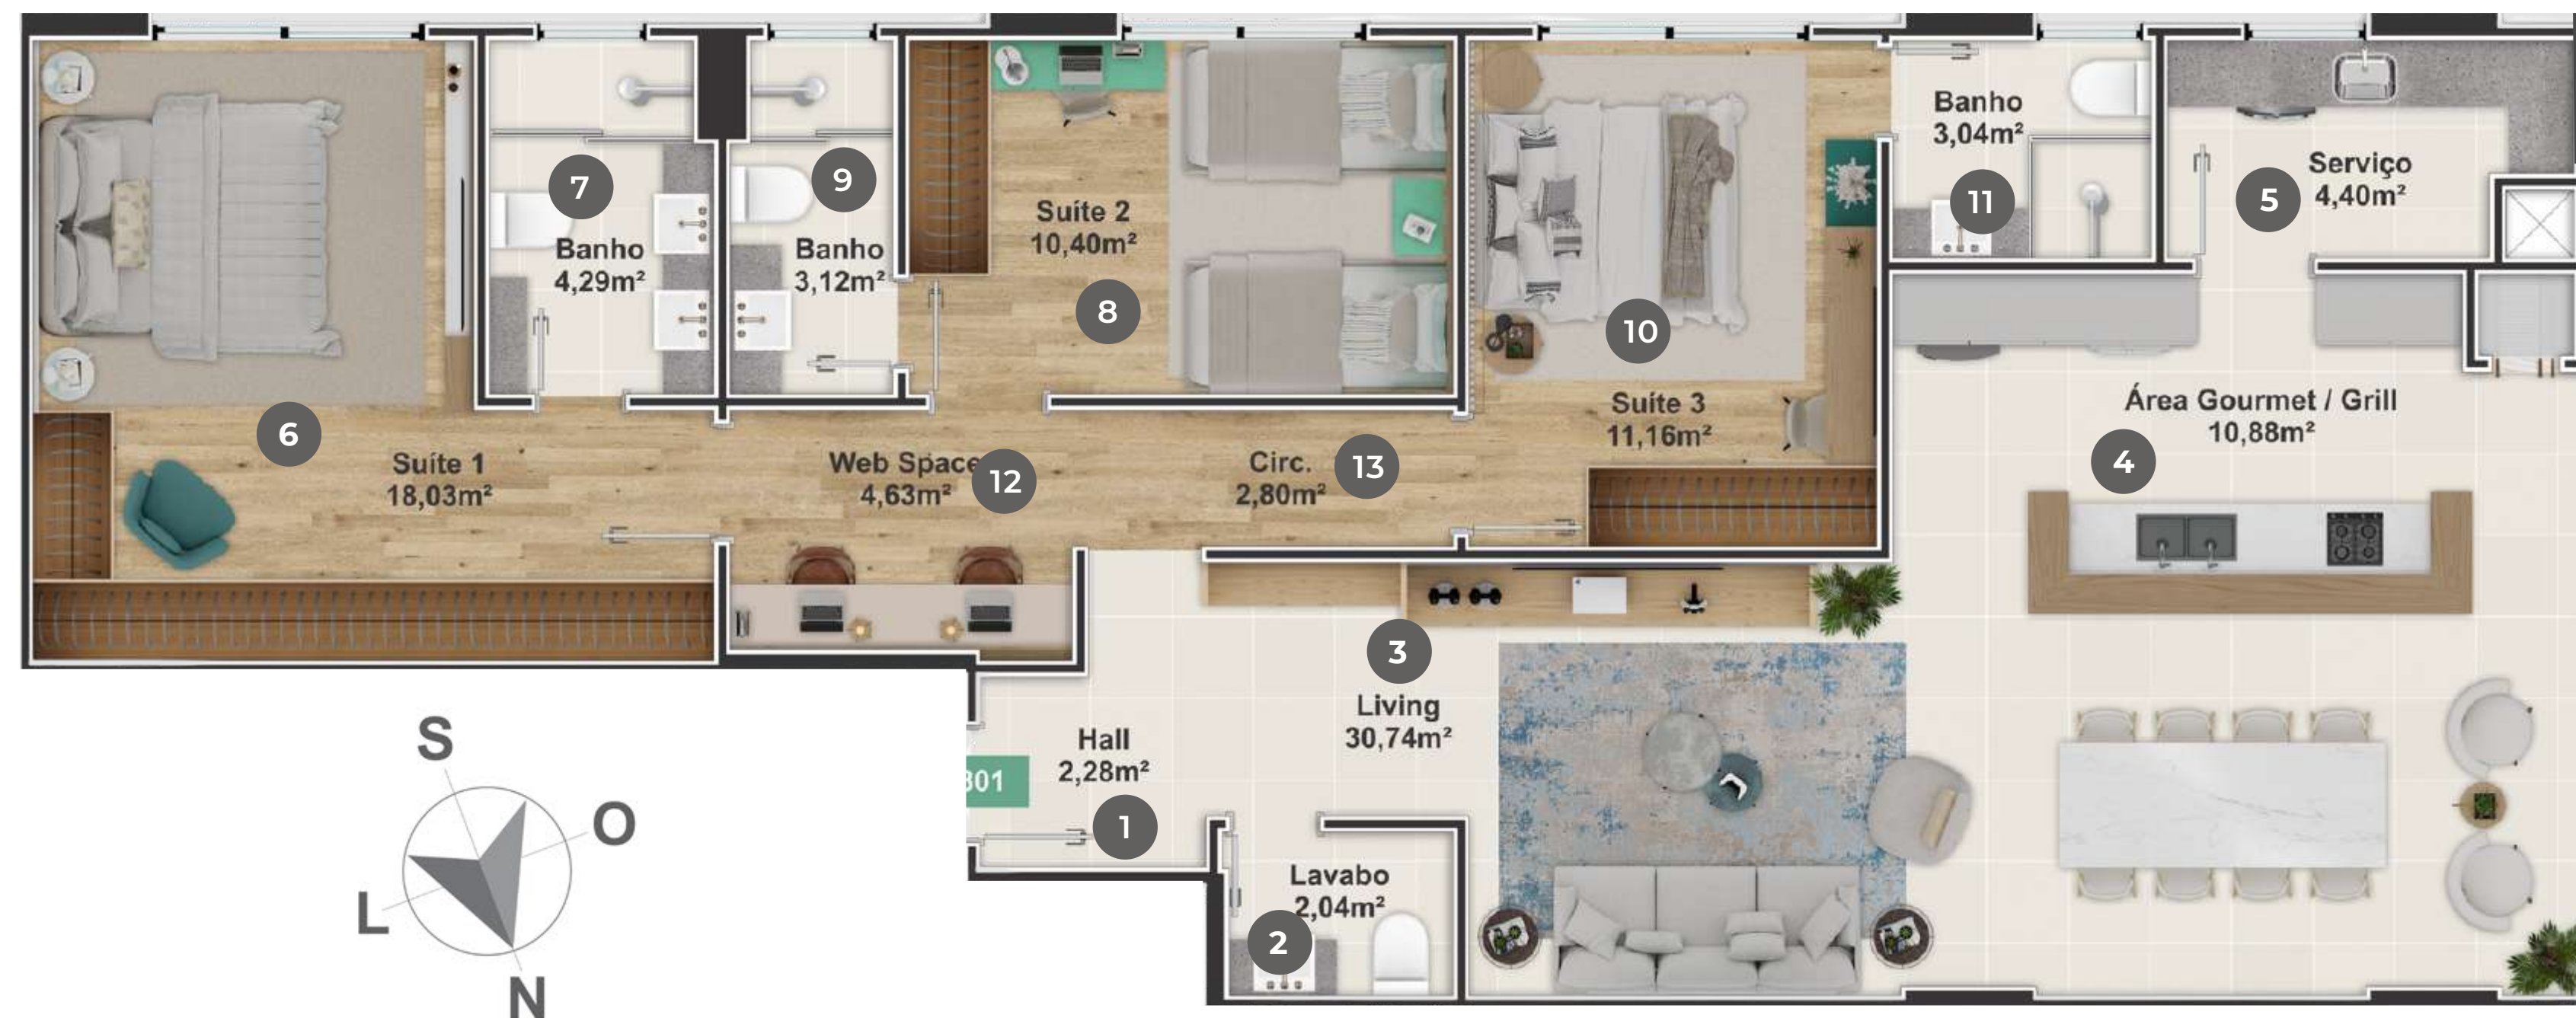

Penthouses de 118m² a 250m²

O Venetian é um projeto com design requintado e imponente. Inspirado nos traços encontrados nos detalhes da cidade de Veneza que é rica em proporcionar aos

Penthouses

Coberturas Duplex

O Venetian é um projeto com design requintado e imponente. Inspirado nos traços encontrados nos detalhes da cidade de Veneza que é rica em proporcionar aos

Duplex

Aptos 9º ao 11º andar

O Venetian é um projeto com design requintado e imponente. Inspirado nos traços encontrados nos detalhes da cidade de Veneza que é rica em proporcionar aos

Aptos 9º ao 11º

Aptos 9º ao 11º andar

O Venetian é um projeto com design requintado e imponente. Inspirado nos traços encontrados nos detalhes da cidade de Veneza que é rica em proporcionar aos

Aptos 9º ao 11º

Área de lazer

O Venetian é um projeto com design requintado e imponente. Inspirado nos traços encontrados nos detalhes da cidade de Veneza que é rica em proporcionar aos

Aptos 9º ao 11º

Praia Brava

Orla Bal. Camboriú