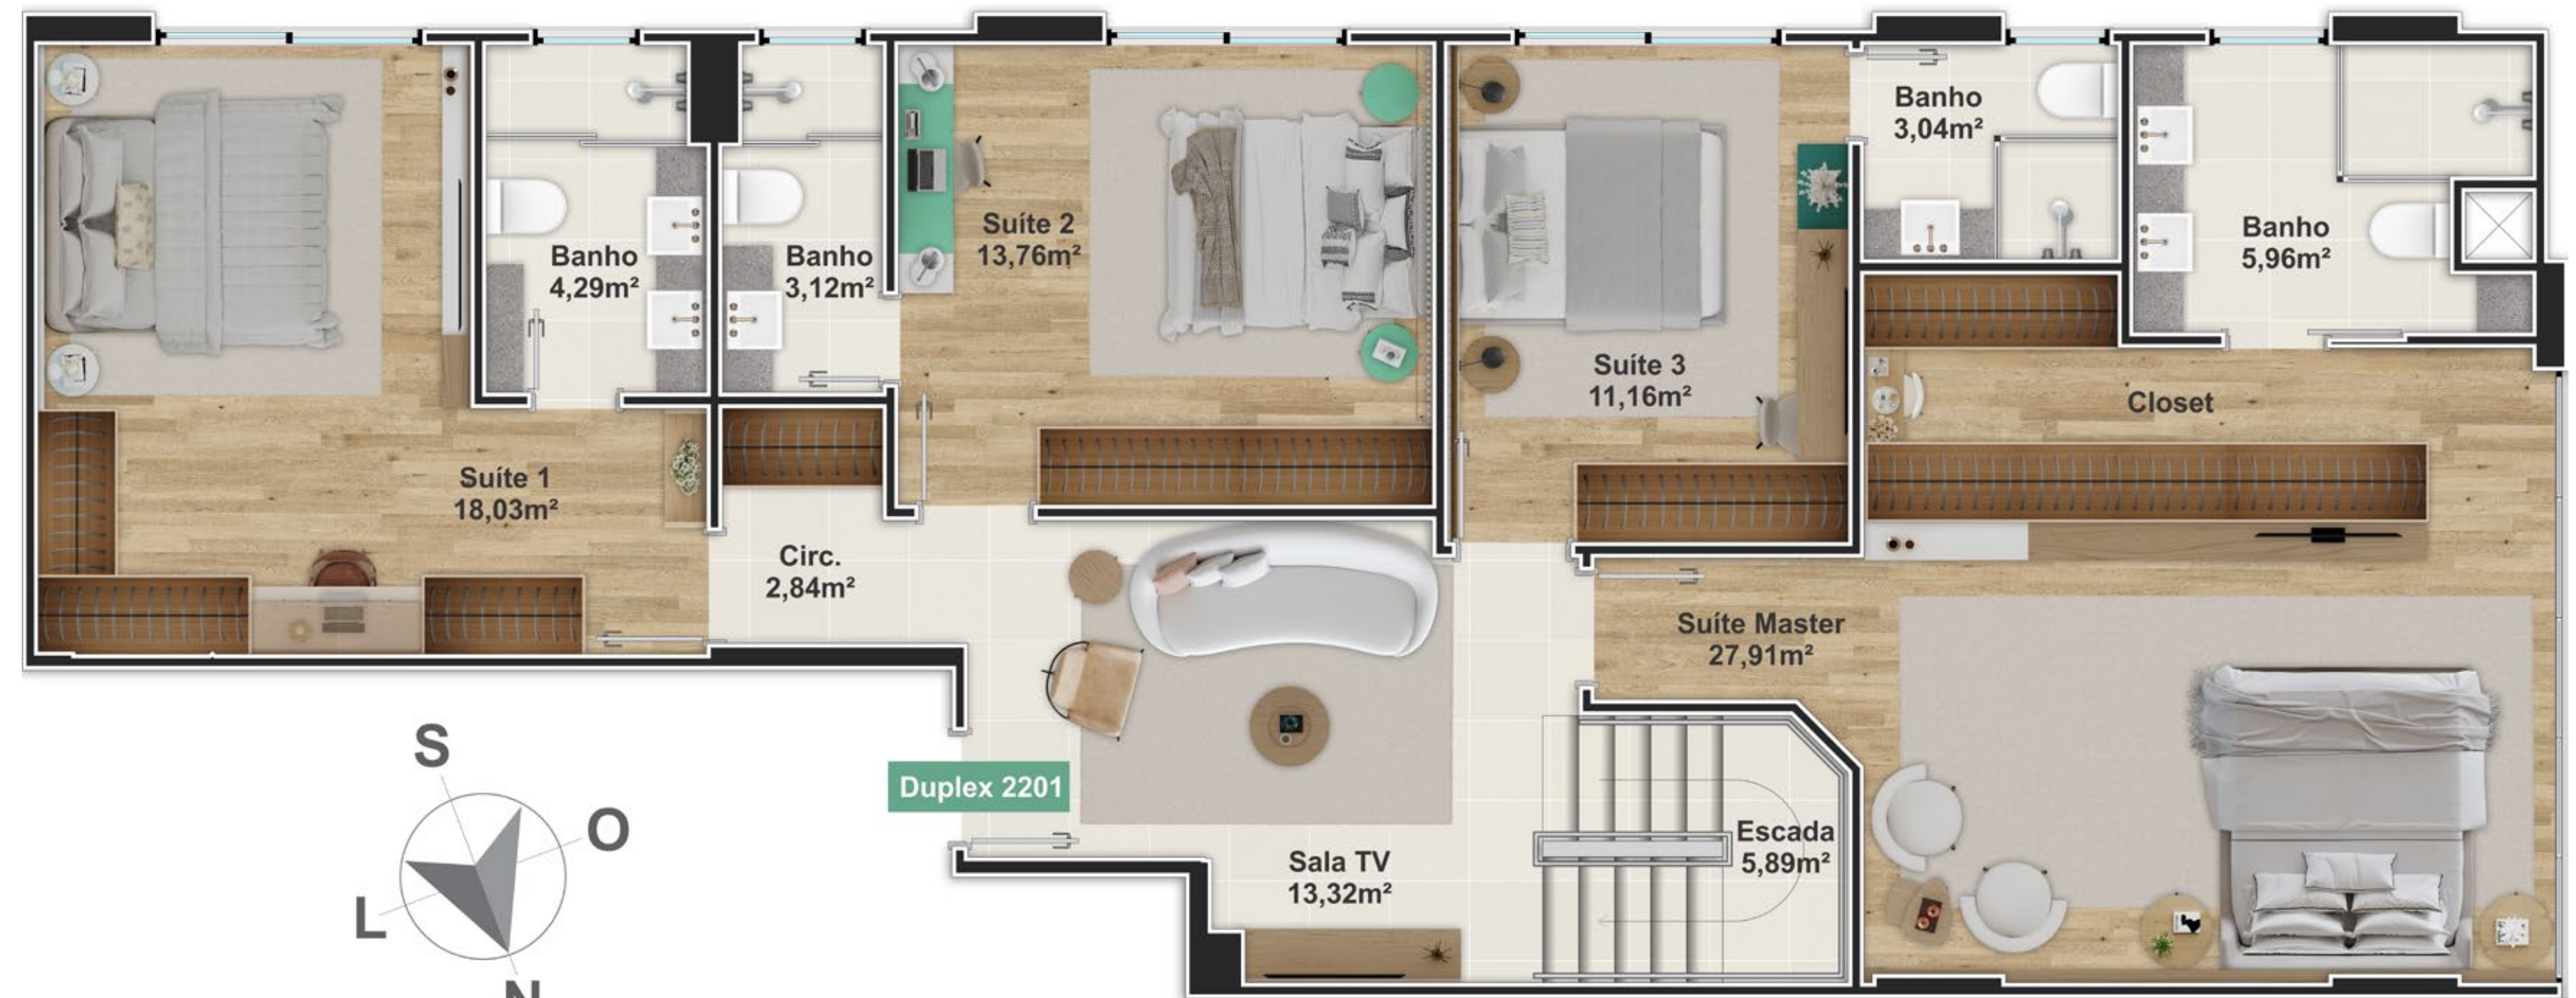

exclusividade

MANSÕES SUSPENSAS

RIALTO

O Venetian é um projeto com design requintado e imponente. Inspirado nos traços encontrados nos detalhes da cidade de Veneza que é rica em proporcionar aos

Mansão Rialto

Penthouses de 118m² a 250m²

O Venetian é um projeto com design requintado e imponente. Inspirado nos traços encontrados nos detalhes da cidade de Veneza que é rica em proporcionar aos

Penthouses

Coberturas Duplex

O Venetian é um projeto com design requintado e imponente. Inspirado nos traços encontrados nos detalhes da cidade de Veneza que é rica em proporcionar aos

Duplex

Aptos 9º ao 11º andar

O Venetian é um projeto com design requintado e imponente. Inspirado nos traços encontrados nos detalhes da cidade de Veneza que é rica em proporcionar aos

Aptos 9º ao 11º

Aptos 9º ao 11º andar

O Venetian é um projeto com design requintado e imponente. Inspirado nos traços encontrados nos detalhes da cidade de Veneza que é rica em proporcionar aos

Aptos 9º ao 11º