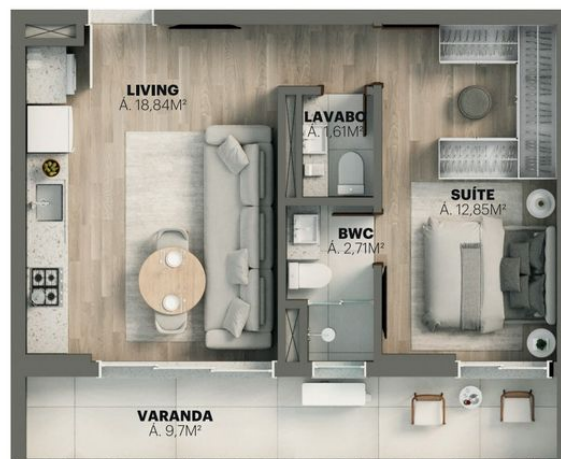

*Consultar planta técnica.

Apartamento | Tipo 13

01 Suíte, com Varanda

54,36m²
Área Privativa Total

TORRE A
804 / 805 / 812 / 905 / 1011 / 1103

TORRE B
804 / 805 / 812 / 905 / 1011 / 1103

*Consultar planta técnica.