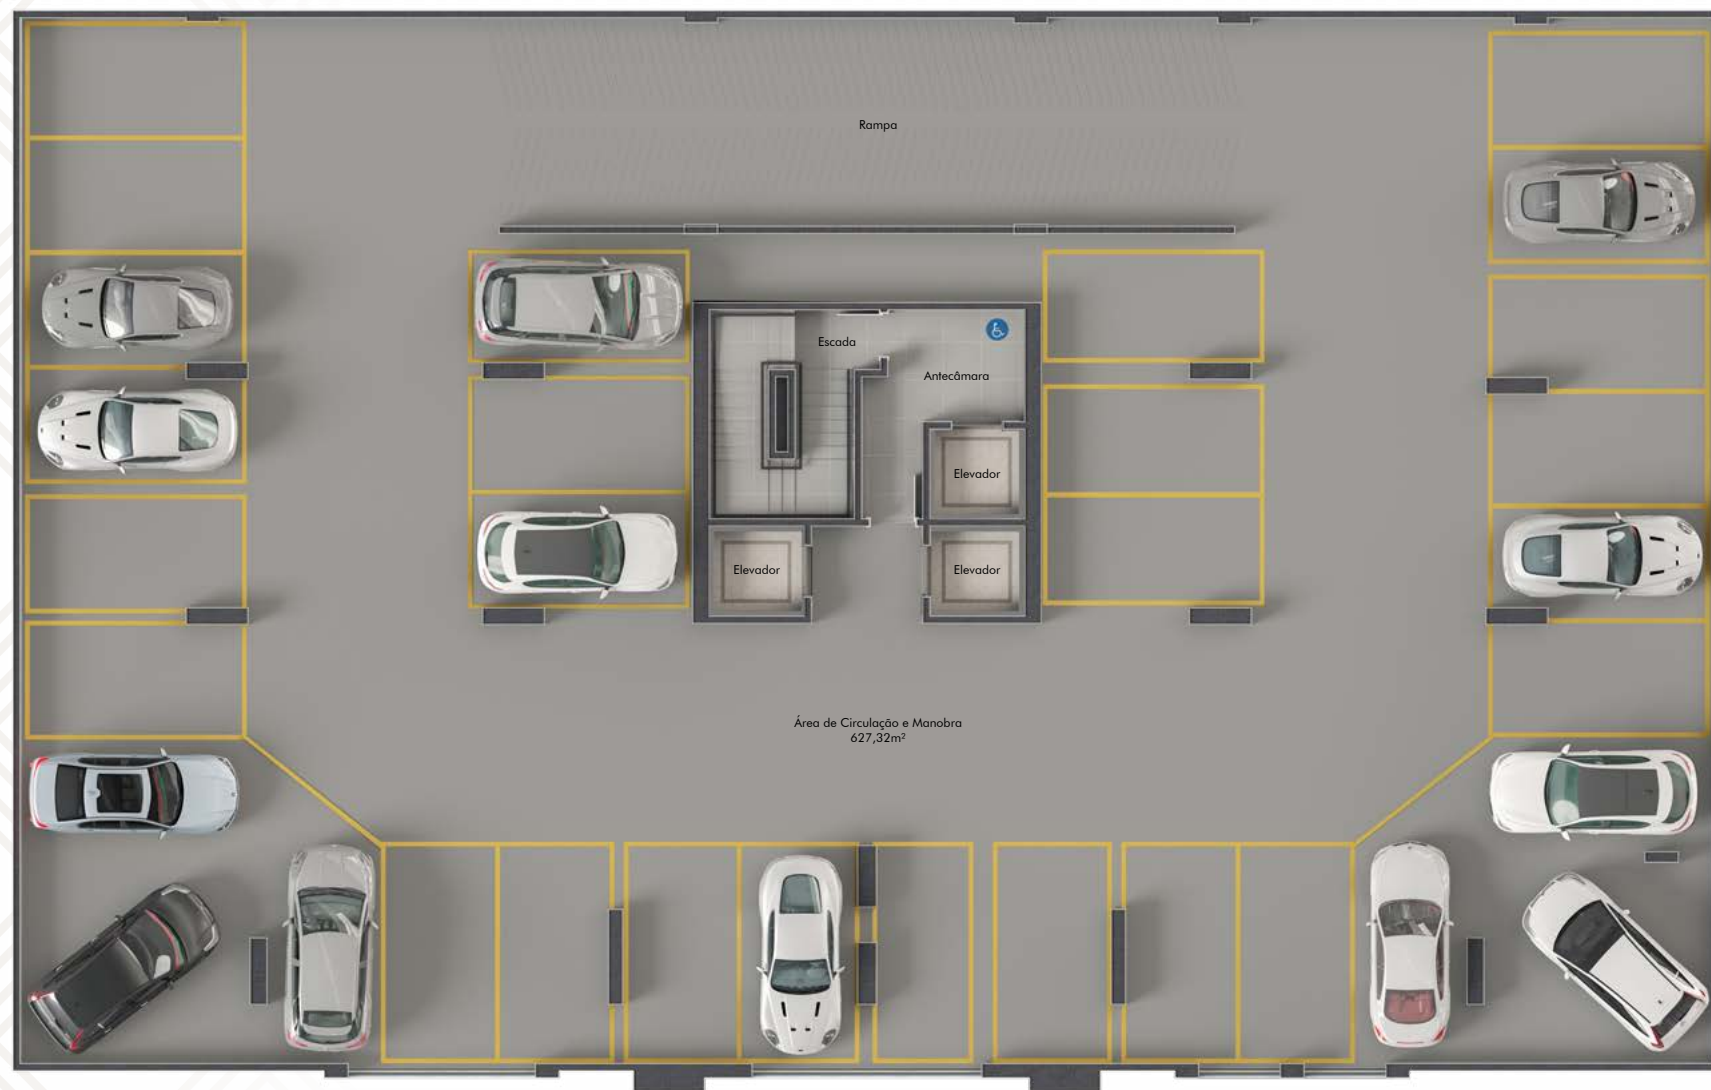

M.TRENTO
EMPREENDIMENTOS

Área Total
805,02m²

Plantas Humanizadas

GARAGEM

TÉRREO

DUOMO di TRENTO

RESIDENCE

Nossos Diferenciais