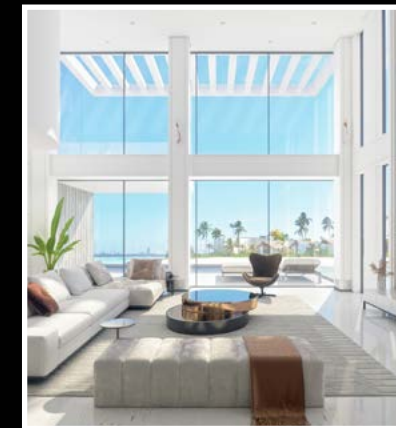

Pé direito de 3 metros