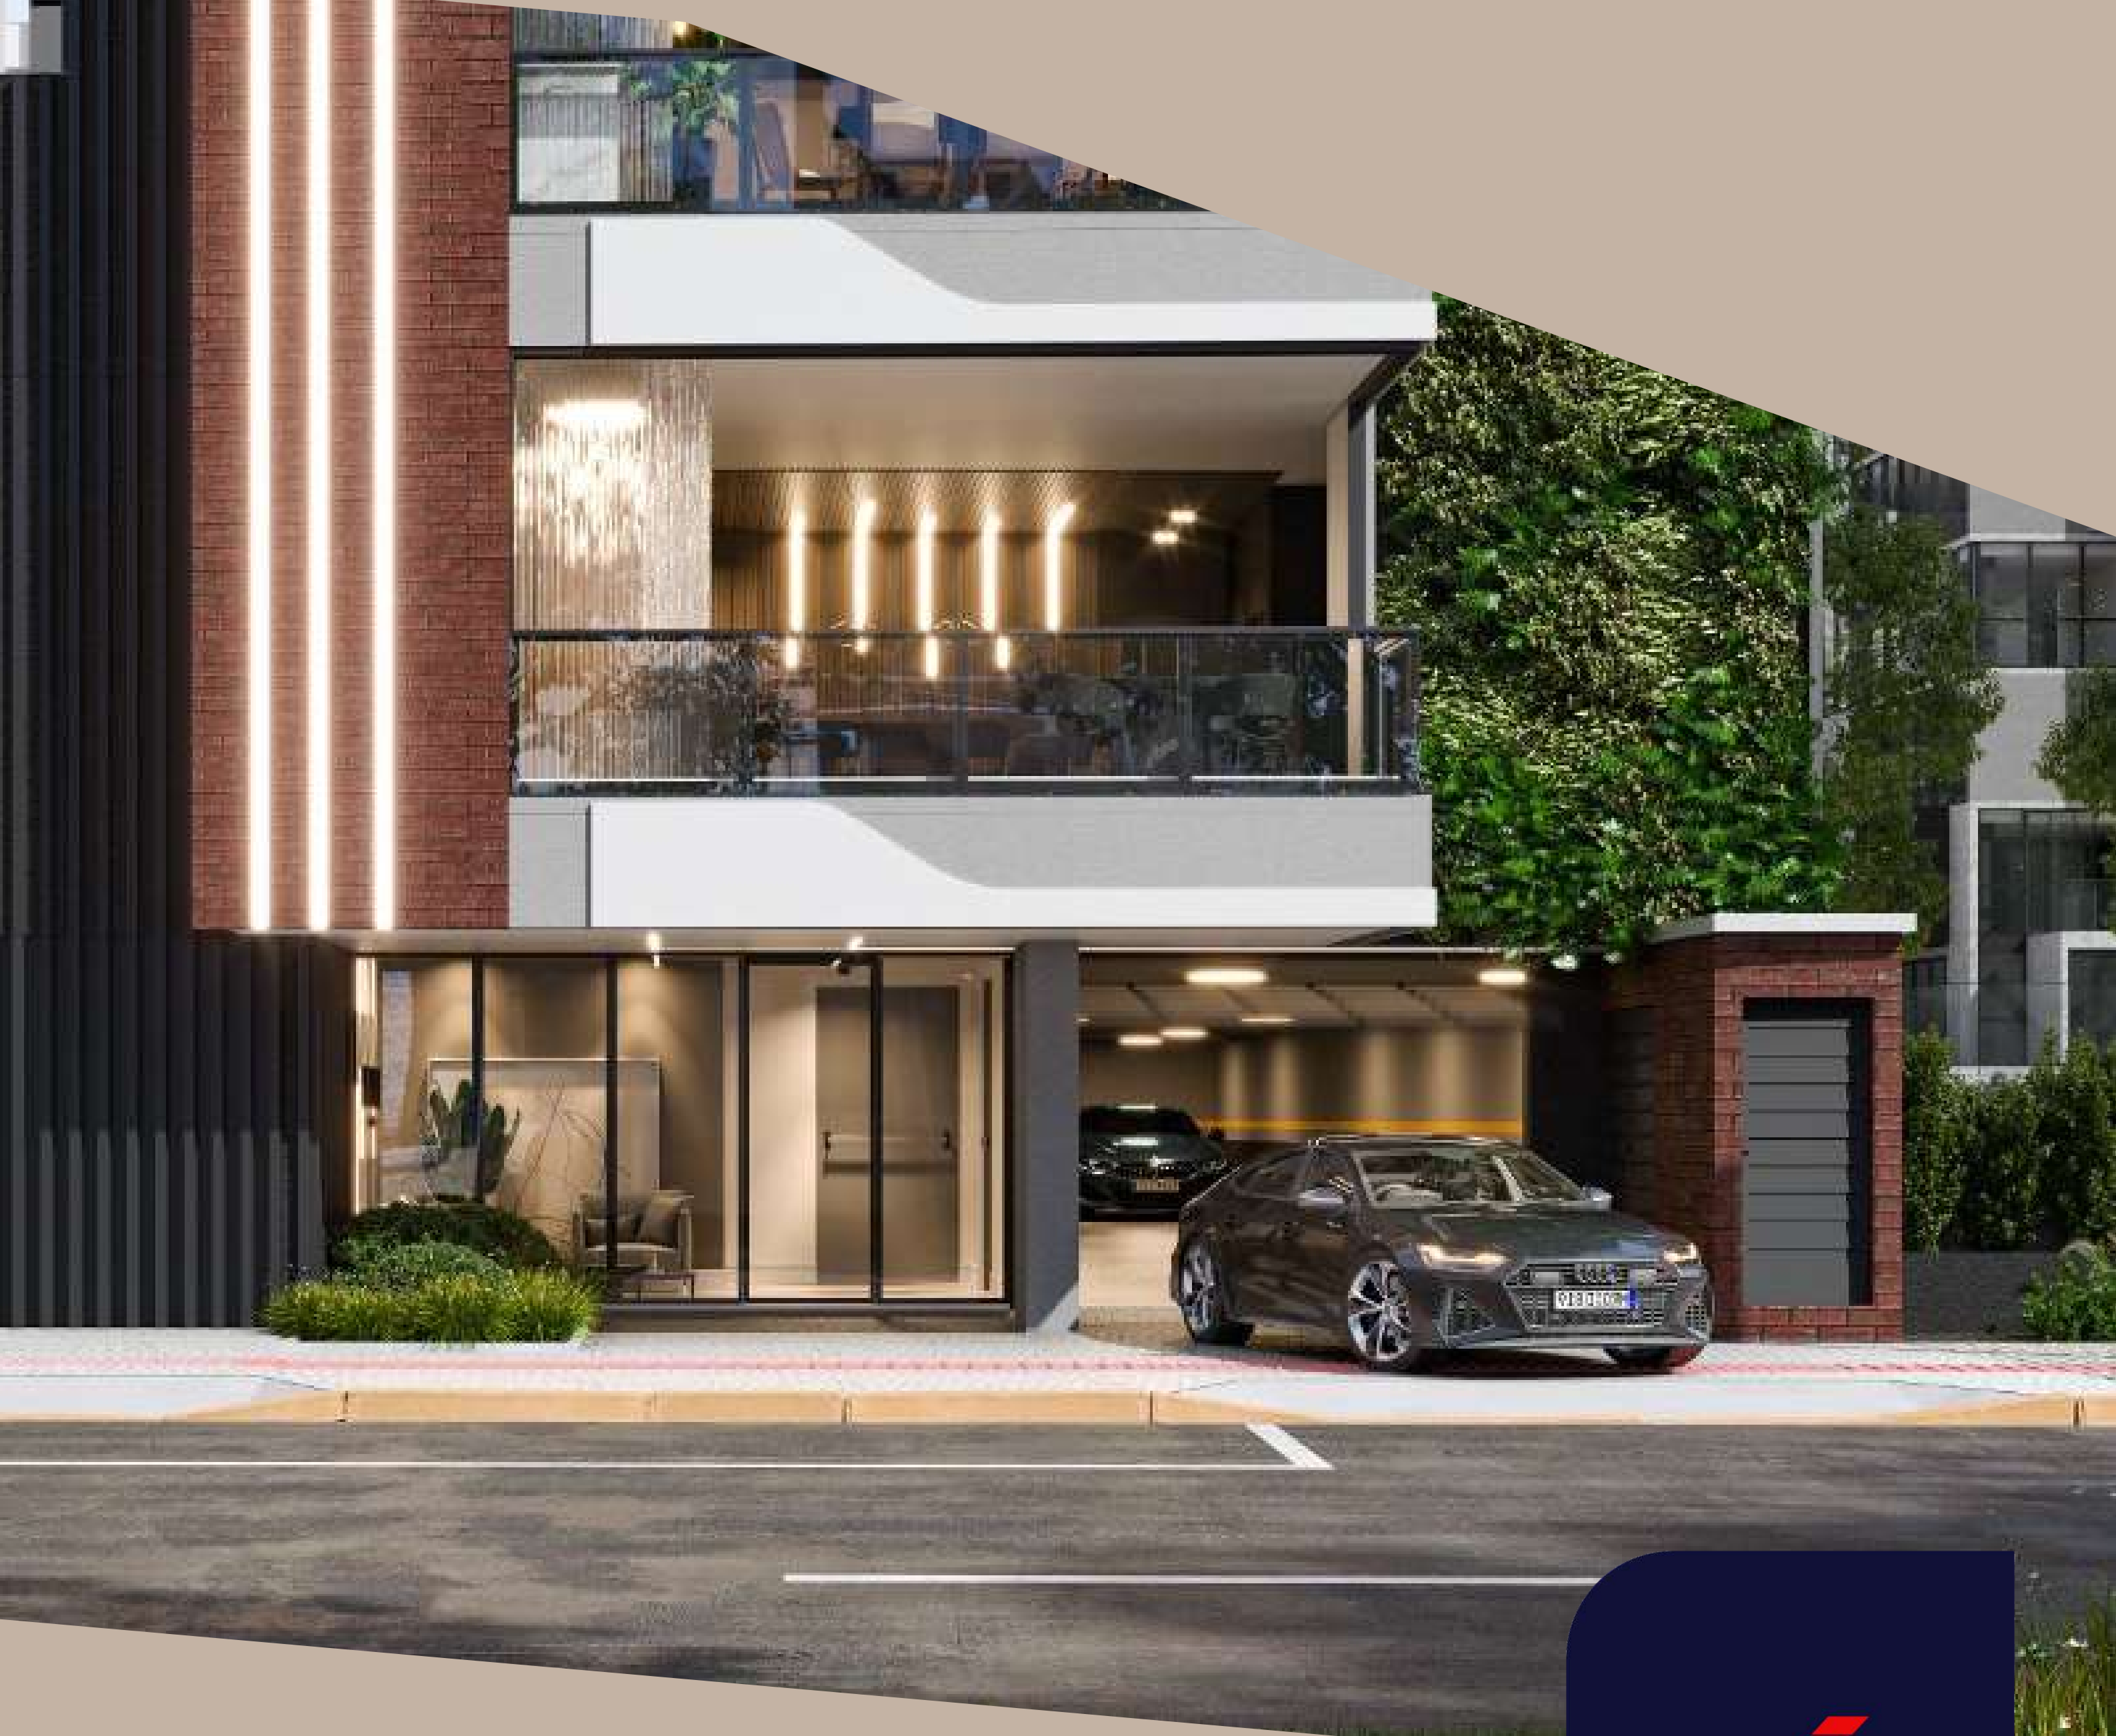

OBRAS R.TEIXEIRA 1990 - 2017

- Residencial Fabíola - 1990
- Residencial Maria Teresa - 1992
- Residencial Hilda Ribeiro - 1994
- Athenas Residence - 1996
- Atlanta Residence - 1997
- Ivo Roveda Residence - 1999
- Aruba Residence -1999
- Champs Elysees Residence -2002
- Arc de Triomphe Residence - 2006
- Summer Beach Residence - 2007
- Residencial Solar Vitória - 2008
- Edifício Ibiza Towers - 2017

RTEIXEIRA
EMPREENHIMENTOS

33 anos