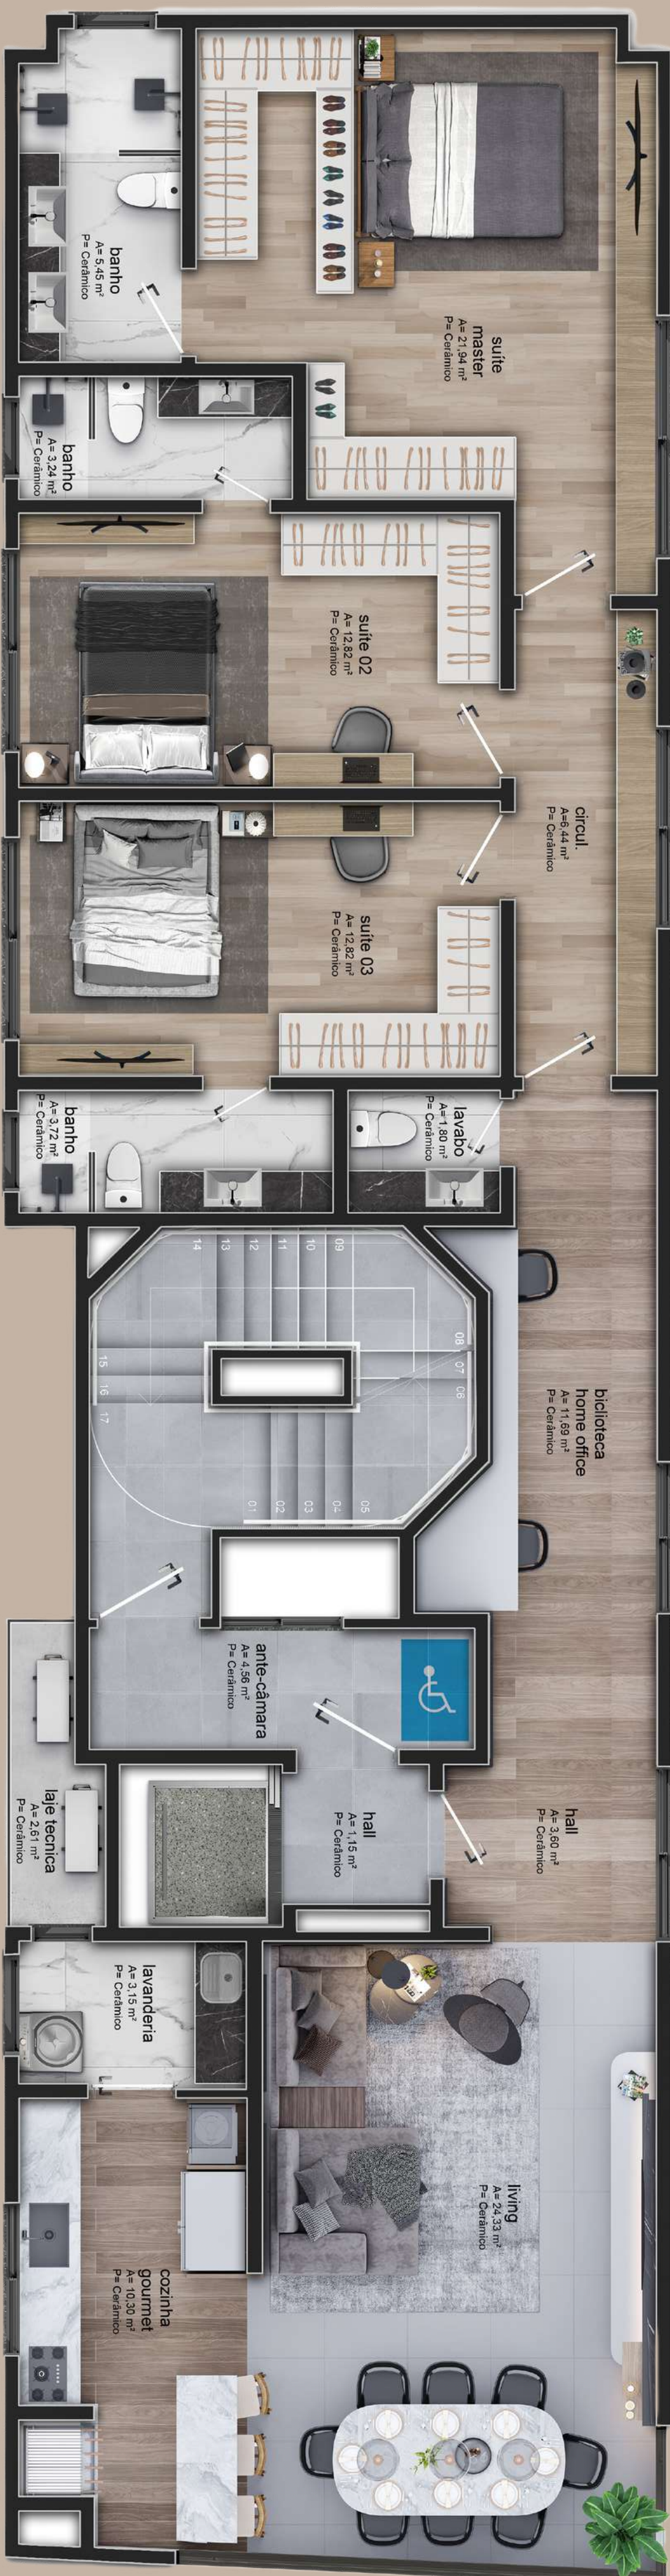

RTEIXEIRA
EMPREENDIMENTOS

The title 'MAR BELLE Home Residence' is positioned in the bottom right corner. 'MAR BELLE' is written in a large, bold, orange sans-serif font, while 'Home Residence' is in a smaller, orange script font. The text is set against a dark blue background that is part of a horizontal banner.

Exclusivo e com muita privacidade!

Hall de Entrada Mar Belle Residence

UM EMPREENDIMENTO EXCLUSIVO E COM MUITA PRIVACIDADE! Este é o **MAR BELLE HOME RESIDENCE**, destacando-se pela privacidade e pelo conforto, proporcionado em todos os seus detalhes. Um apartamento por andar, distribuídos em 12 andares, sendo 2 de garagem. O Salão de Festas e o Espaço Gourmet, trazem um aconchego diferenciado, buscando agregar a família e amigos com muita modernidade. Cada apartamento é único, e ainda tem a beleza de estar pertinho do mar; apenas 110 mts da praia de Balneário Camboriú, um grande diferencial, para aproveitar plenamente todos os instantes da sua vida!

TIPO

- 01 apto de 101,23 m²
- 02 aptos de 117,32 m²
- 03 Aptos de 139,13 m²
- 01 apto de 143,81 m²
- 01 apto Cobertura de 215,53 m²
- 01 apto diferenciado de 301,39 m²

3 Suítes 1 Master com Closet

2 Vagas de Garagem

- Living Integrado
- Lavabo
- Churrasqueira à Carvão
- Infraestrutura para climatização
- Aquecimento à Gás
- Fechadura eletrônica na entrada
- Persianas automatizadas nas suítes
- Infraestrutura para pré automação
- Rebaixo total em gesso
- Piso porcelanato no living
- Piso vinílico nas áreas íntimas
- Portas laqueadas