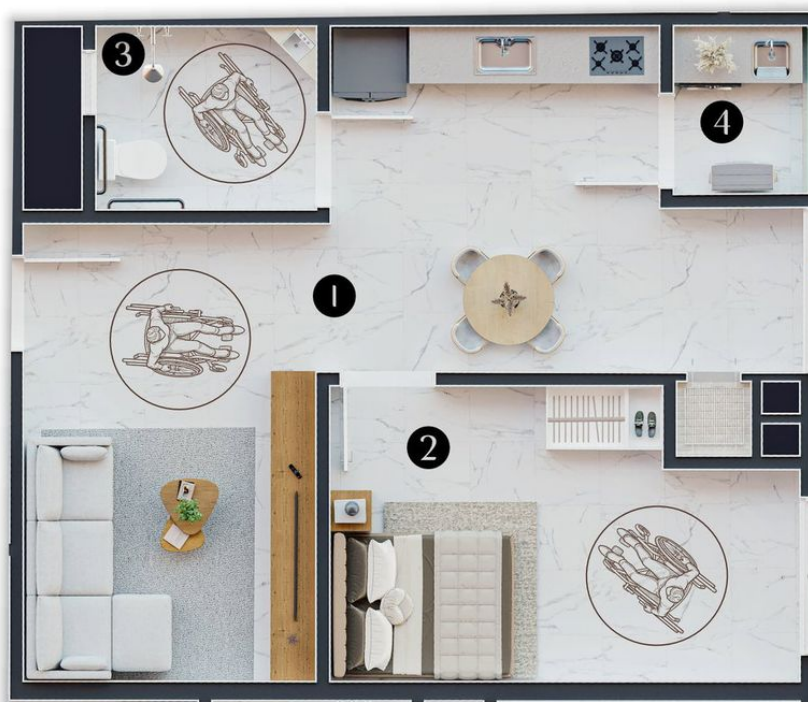

TORRE ARAUCÁRIA

TIPO FINAL 05

50,23M²

- 1 Living 25,15m²
- 2 Dormitório 11,70m²
- 3 Banheiro 3,68m²
- 4 Estendal 1,97m²