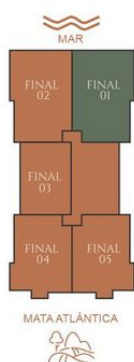

# TIPO FINAL 01

75,97M<sup>2</sup>

1	Sacada	4,84m <sup>2</sup>
2	Living	25,64m <sup>2</sup>
3	Lavabo	2,34m <sup>2</sup>
4	Suíte	12,58m <sup>2</sup>
5	Banheiro	3,50m <sup>2</sup>
6	Suíte	12,75m <sup>2</sup>
7	Banheiro	3,15m <sup>2</sup>
8	Estendal	1,95m <sup>2</sup>

75,69M<sup>2</sup>

- 1 Sacada 4,60m<sup>2</sup>
- 2 Living 25,78m<sup>2</sup>
- 3 Lavabo 2,17m<sup>2</sup>
- 4 Suite 11,67m<sup>2</sup>
- 5 Banheiro 3,30m<sup>2</sup>
- 6 Suite 11,10m<sup>2</sup>
- 7 Banheiro 2,97m<sup>2</sup>
- 8 Estendal 1,80m<sup>2</sup>

# TIPO FINAL 02

75,23M<sup>2</sup>

- 1 Sacada 4,60m<sup>2</sup>
- 2 Living 25,78m<sup>2</sup>
- 3 Lavabo 2,17m<sup>2</sup>
- 4 Suite 11,67m<sup>2</sup>
- 5 Banheiro 3,30m<sup>2</sup>
- 6 Suite 11,10m<sup>2</sup>
- 7 Banheiro 2,97m<sup>2</sup>
- 8 Estendal 1,80m<sup>2</sup>