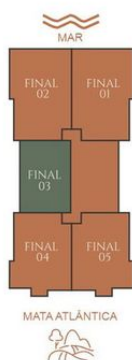

# TIPO FINAL 03

63,35M<sup>2</sup>

- 1 Living 20,97m<sup>2</sup>
- 2 Suite 12,55m<sup>2</sup>
- 3 Banheiro 3,30m<sup>2</sup>
- 4 Dormitório 9,00m<sup>2</sup>
- 5 Banheiro 3,32m<sup>2</sup>
- 6 Estendal 2,67m<sup>2</sup>

# TIPO FINAL 03

51,87M<sup>2</sup>

- 1 Sacada 3,23m<sup>2</sup>
- 2 Living 23,60m<sup>2</sup>
- 3 Banheiro 3,50m<sup>2</sup>
- 4 Dormitório 14,54m<sup>2</sup>

62,63M<sup>2</sup>

1	Living	20,97m <sup>2</sup>
2	Suite	12,55m <sup>2</sup>
3	Banheiro	3,30m <sup>2</sup>
4	Dormitório	9,00m <sup>2</sup>
5	Banheiro	3,32m <sup>2</sup>
6	Estendal	2,67m <sup>2</sup>