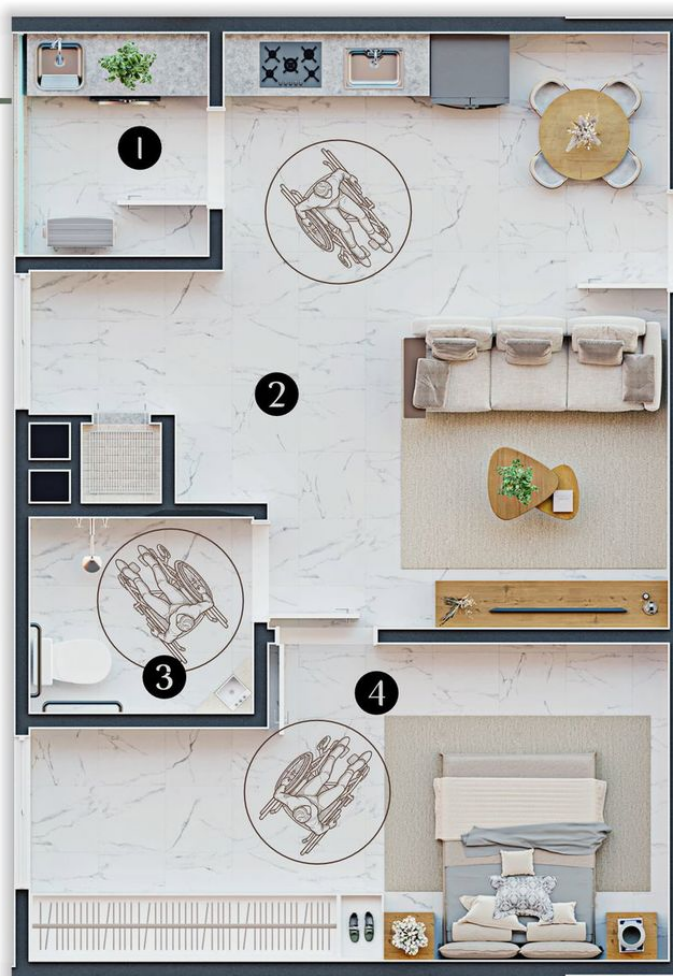

# TIPO FINAL 03

63,35M<sup>2</sup>

- 1 Living 20,97m<sup>2</sup>
- 2 Suite 12,55m<sup>2</sup>
- 3 Banheiro 3,30m<sup>2</sup>
- 4 Dormitório 9,00m<sup>2</sup>
- 5 Banheiro 3,32m<sup>2</sup>
- 6 Estendal 2,67m<sup>2</sup>

# TIPO FINAL 03

51,87M<sup>2</sup>

- 1 Sacada 3,23m<sup>2</sup>
- 2 Living 23,60m<sup>2</sup>
- 3 Banheiro 3,50m<sup>2</sup>
- 4 Dormitório 14,54m<sup>2</sup>

62,63M<sup>2</sup>

1	Living	20,97m <sup>2</sup>
2	Suite	12,55m <sup>2</sup>
3	Banheiro	3,30m <sup>2</sup>
4	Dormitório	9,00m <sup>2</sup>
5	Banheiro	3,32m <sup>2</sup>
6	Estendal	2,67m <sup>2</sup>