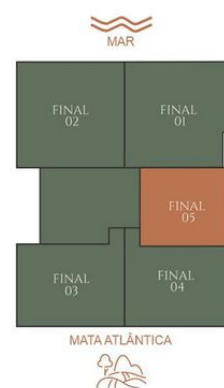

# TIPO FINAL 03

51,87M<sup>2</sup>

- 1 Sacada 3,23m<sup>2</sup>
- 2 Living 23,60m<sup>2</sup>
- 3 Banheiro 3,50m<sup>2</sup>
- 4 Dormitório 14,54m<sup>2</sup>

62,63M<sup>2</sup>

1	Living	20,97m <sup>2</sup>
2	Suite	12,55m <sup>2</sup>
3	Banheiro	3,30m <sup>2</sup>
4	Dormitório	9,00m <sup>2</sup>
5	Banheiro	3,32m <sup>2</sup>
6	Estendal	2,67m <sup>2</sup>

64,61M<sup>2</sup>

- 1 Sacada 3,13m<sup>2</sup>
- 2 Living 22,97m<sup>2</sup>
- 3 Suite 10,10m<sup>2</sup>
- 4 Banheiro 3,30m<sup>2</sup>
- 5 Dormitório 9,24m<sup>2</sup>
- 6 Banheiro 3,23m<sup>2</sup>
- 7 Estendal 1,80m<sup>2</sup>

# TIPO FINAL 05

50,23M<sup>2</sup>

- 1 Living 25,15m<sup>2</sup>
- 2 Dormitório 11,70m<sup>2</sup>
- 3 Banheiro 3,68m<sup>2</sup>
- 4 Estendal 1,97m<sup>2</sup>

64,64M<sup>2</sup>

- 1 Sacada 3,13m<sup>2</sup>
- 2 Living 22,97m<sup>2</sup>
- 3 Suíte 10,10m<sup>2</sup>
- 4 Banheiro 3,30m<sup>2</sup>
- 5 Dormitório 9,24m<sup>2</sup>
- 6 Banheiro 3,23m<sup>2</sup>
- 7 Estendal 1,80m<sup>2</sup>