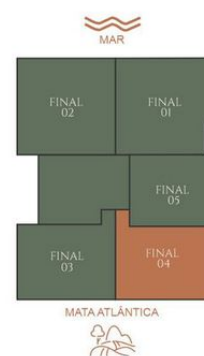

# TIPO FINAL 03

51,87M<sup>2</sup>

- 1 Sacada 3,23m<sup>2</sup>
- 2 Living 23,60m<sup>2</sup>
- 3 Banheiro 3,50m<sup>2</sup>
- 4 Dormitório 14,54m<sup>2</sup>

62,63M<sup>2</sup>

1	Living	20,97m <sup>2</sup>
2	Suite	12,55m <sup>2</sup>
3	Banheiro	3,30m <sup>2</sup>
4	Dormitório	9,00m <sup>2</sup>
5	Banheiro	3,32m <sup>2</sup>
6	Estendal	2,67m <sup>2</sup>

64,61M<sup>2</sup>

- 1 Sacada 3,13m<sup>2</sup>
- 2 Living 22,97m<sup>2</sup>
- 3 Suite 10,10m<sup>2</sup>
- 4 Banheiro 3,30m<sup>2</sup>
- 5 Dormitório 9,24m<sup>2</sup>
- 6 Banheiro 3,23m<sup>2</sup>
- 7 Estendal 1,80m<sup>2</sup>