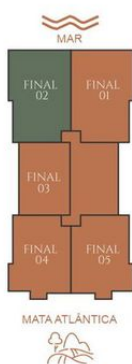

# TIPO FINAL 01

75,97M<sup>2</sup>

1	Sacada	4,84m <sup>2</sup>
2	Living	25,64m <sup>2</sup>
3	Lavabo	2,34m <sup>2</sup>
4	Suíte	12,58m <sup>2</sup>
5	Banheiro	3,50m <sup>2</sup>
6	Suíte	12,75m <sup>2</sup>
7	Banheiro	3,15m <sup>2</sup>
8	Estendal	1,95m <sup>2</sup>

75,69M<sup>2</sup>

- 1 Sacada 4,60m<sup>2</sup>
- 2 Living 25,78m<sup>2</sup>
- 3 Lavabo 2,17m<sup>2</sup>
- 4 Suite 11,67m<sup>2</sup>
- 5 Banheiro 3,30m<sup>2</sup>
- 6 Suite 11,10m<sup>2</sup>
- 7 Banheiro 2,97m<sup>2</sup>
- 8 Estendal 1,80m<sup>2</sup>

# TIPO FINAL 02

75,23M<sup>2</sup>

- 1 Sacada 4,60m<sup>2</sup>
- 2 Living 25,78m<sup>2</sup>
- 3 Lavabo 2,17m<sup>2</sup>
- 4 Suite 11,67m<sup>2</sup>
- 5 Banheiro 3,30m<sup>2</sup>
- 6 Suite 11,10m<sup>2</sup>
- 7 Banheiro 2,97m<sup>2</sup>
- 8 Estendal 1,80m<sup>2</sup>